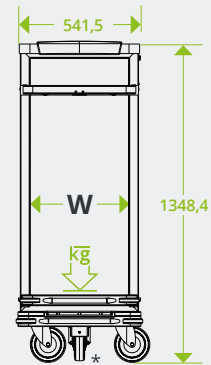

10-12

5-6

2

2

52

300

Useful dimensions, mm

	Ø Casters	H	L	W
Trolley	160	1482	1064	464

HOUSEKEEPING TROLLEY TYPE L - M - S

HOUSEKEEPING /
ROOMS

Useful dimensions, mm

	Ø Casters	H	L	W	Useful volume
Size S	125/150	1100	650	480	343,2 dm ³
Size M *	150/200	1100	800	480	422,4 dm ³
Size L *	150/200	1100	950	480	501,6 dm ³