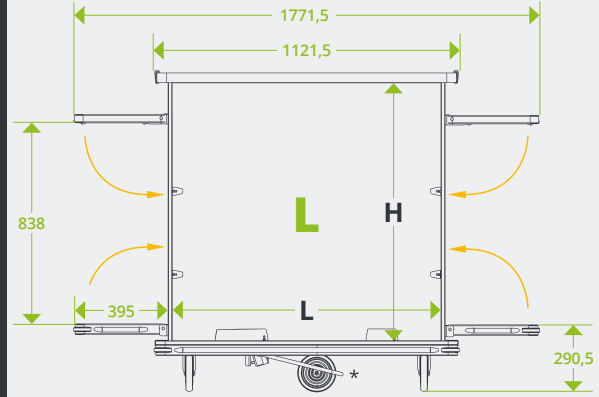

10-12

5-6

2

2

52

300

Useful dimensions, mm

	Ø Casters	H	L	W
Trolley	160	1482	1064	464

HOUSEKEEPING TROLLEY TYPE L - M - S

HOUSEKEEPING /
ROOMS

Useful dimensions, mm

	Ø Casters	H	L	W	Useful volume
Size S	125/150	1100	650	480	343,2 dm ³
Size M *	150/200	1100	800	480	422,4 dm ³
Size L *	150/200	1100	950	480	501,6 dm ³