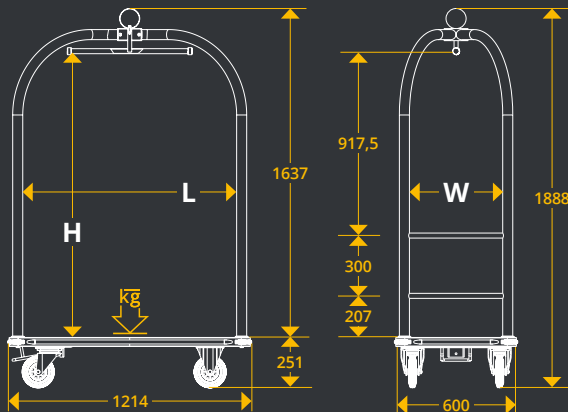

10-12

5-6

2

2

52

300

Useful dimensions, mm

	Ø Casters	H	L	W
Trolley	160	1482	1064	464