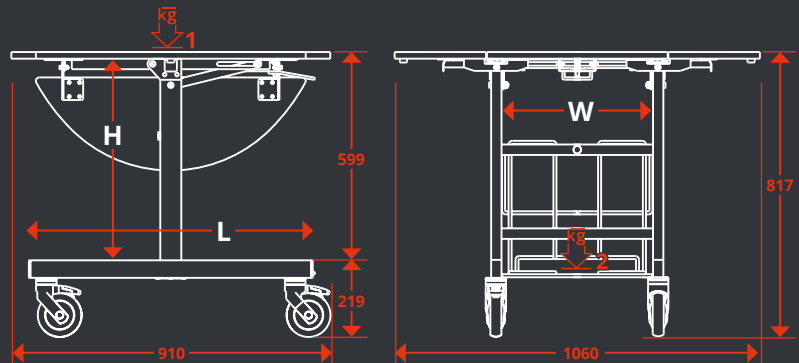

Useful dimensions, mm

	Ø Casters	H	L	W
Inner space	125	580	810	440

2

2

30

150

100

WOOD