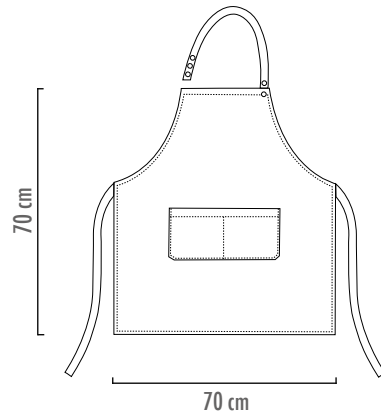

POP ART
6101143A

GRAPHIC
6101144A **NEW**

BON BON
6101145A **NEW**

SHORT BIP APRON

con tascone
with pocket

TRAVETTA FALDA

SERVICE

S02