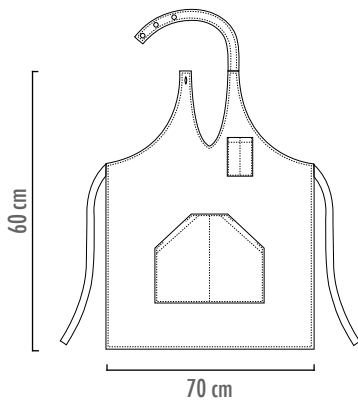

PUB

BLACK **NEW**
6112002C