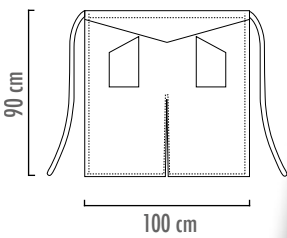

CUT

CUT BLACK
6110002C