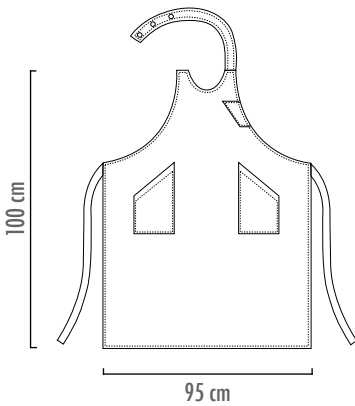

SOMMELIER

BLACK
6104002D