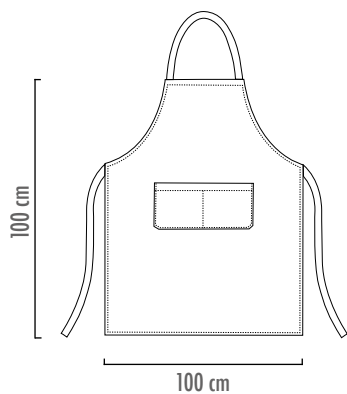

BIG PANT COLORADO
1903052A
100% Cotton
• g 150/mq

BIG PANT BLACK
1903002C
65% Polyester - 35% Cotton
• g 200/mq

COULISSE

BIG 5XL-6XL-7XL

TRAVETTA FALDA

SERVICE
502

BIG APRON WHITE
1904001A

BIG APRON BLACK
1904002C