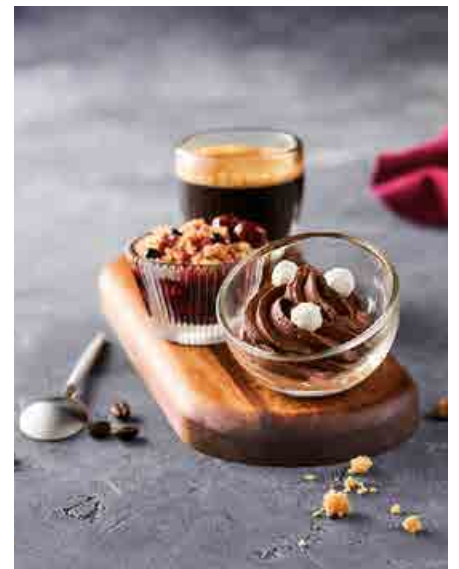

VERRINES & MISES EN BOUCHE

DELICE DESIGN LA RACINE

6423 01
H : 5,3 cm
ø : 7,03 cm
Cl : 10 / Oz : 3,53
6 540

6419 01
H : 6,2 cm / ø : 8,3 cm
Cl : 17 / Oz : 6
6 1536

6420 01
H : 7,3 cm / ø : 9,65 cm
Cl : 28 / Oz : 9,88
6 1536

SWEET

6261 01
H : 4 cm / ø : 6,6 cm
Cl : 5 / Oz : 1,8
6 3000

6170 01
H : 5,4 cm / ø : 10,4 cm
Cl : 25 / Oz : 8,9
6 1056

DELICE set apéro

6438 01
H : 6,8 cm / ø : 7,03 cm
Cl : 10 / Oz : 3,53
vendu en coffret couleur
1210

Plateau bois
Long. : 25 cm
Larg. : 9 cm
Ép. : 2 cm