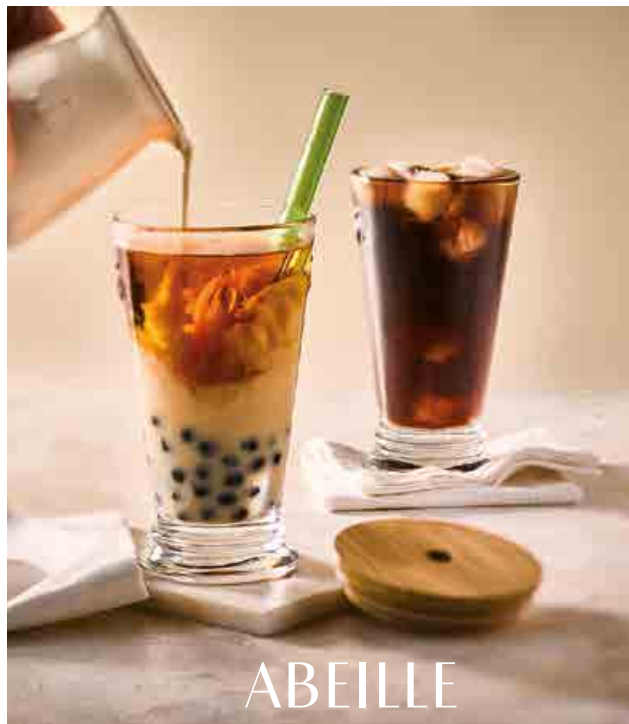

6473 01
 H : 16 cm / ø : 9 cm
 Cl : 46 / Oz : 16,23
 6 378

© Cherrystone

ABEILLE BEE BUBBLE TEA

Quoi de plus réjouissant que de déguster un bon BUBBLE tea frais, dans ce beau et grand verre orné des ABEILLE La Rochère symbole de vitalité. Avec son couvercle en bambou et sa paille en verre coloré, ce set de dégustation vous invite à un grand moment de plaisir !