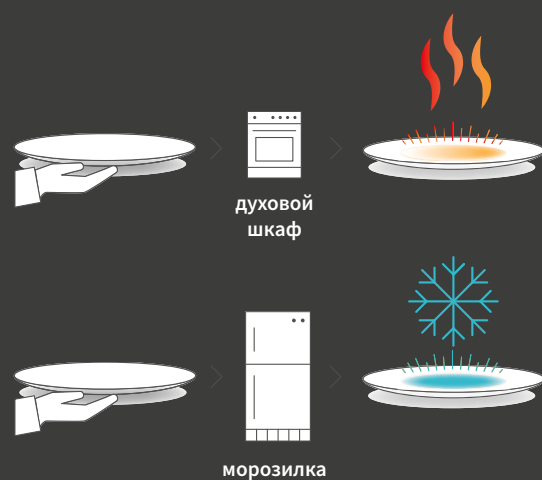

БЕЛЬГИЙСКАЯ ТЕХНОЛОГИЯ TEMPCONTROL®

Tempcontrol® - это революционная интегрированная технология для охлаждения и подогрева кухонных принадлежностей. Она поддерживает посуду теплой или холодной намного дольше, чем любая другая посуда.

Если поместить посуду Tempcontrol® в духовку, тепловой шкаф, холодильник или морозильную камеру, она вберет в себя тепло или холод и задержит их в себе, позволяя поддерживать нужную постоянную температуру блюда.

Использование Tempcontrol® намного уменьшит стресс от сервировки и подачи блюд, так как поддержание температуры больше не будет проблемой.

Более того, еда всегда будет подана при нужной температуре с сохранением всех вкусовых качеств, что приведет к удовлетворению гостей или клиентов.

Ознакомьтесь с коллекцией посуды Sanodegusto и почувствуйте разницу.

После подогрева или охлаждения, Ваша тарелка остается теплой или холодной более 30 минут

Доступна в 2-х стандартных температурах

Холод

4°C / 39°F

Сохраняет стол- и кухонную посуду в охлаждении при 4 ° C / 39 °
4 ° C / 39 ° F идеальная температура для фруктов, сыра, карпаччо, тапас, суши, и даже ваши десерты, которые будут оставаться свежими на тарелке. Это также идеальная температура для хранения холодных напитков, таких как фруктовый сок, лимонад, пиво, коктейли и т.д. при правильной температуре.

Тепло

55°C / 131°F

Сохраняет стол- и кухонную посуду в тепле при 55 ° C / 131 ° F
55 ° C / 131 ° F идеальная температура, чтобы сохранить ваш стейк, рыбу или овощи теплыми на тарелке. При этой температуре пища сохранит все свои ароматы и вкус. Это также гарантирует, что температура при готовке мяса или рыбы не превысит нужную.

**10 лет
гарантии**