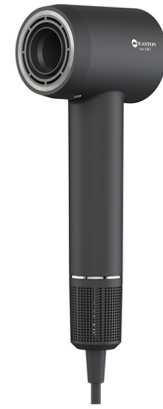

Инновационный алгоритм термического контроля.

Высокоточный бесщеточный двигатель

Тихий механизм.

59дБ

Компактный, лёгкий корпус