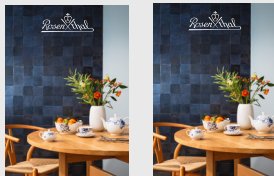

Woo44-Woo857-Wo209

2 x A4 Aufsteller
2 x A4 display