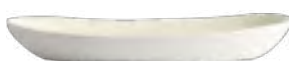

**COLLECTION MAGUELONE**  
*Quartz*  
JA964574  
38 x 18 cm/H 5 cm

**COLLECTION MAGUELONE**  
*Neige écri*  
JA965264  
38 x 18 cm/H 5 cm

**COLLECTION MAGUELONE**  
*Genêt*  
JA964243  
38 x 18 cm/H 5 cm