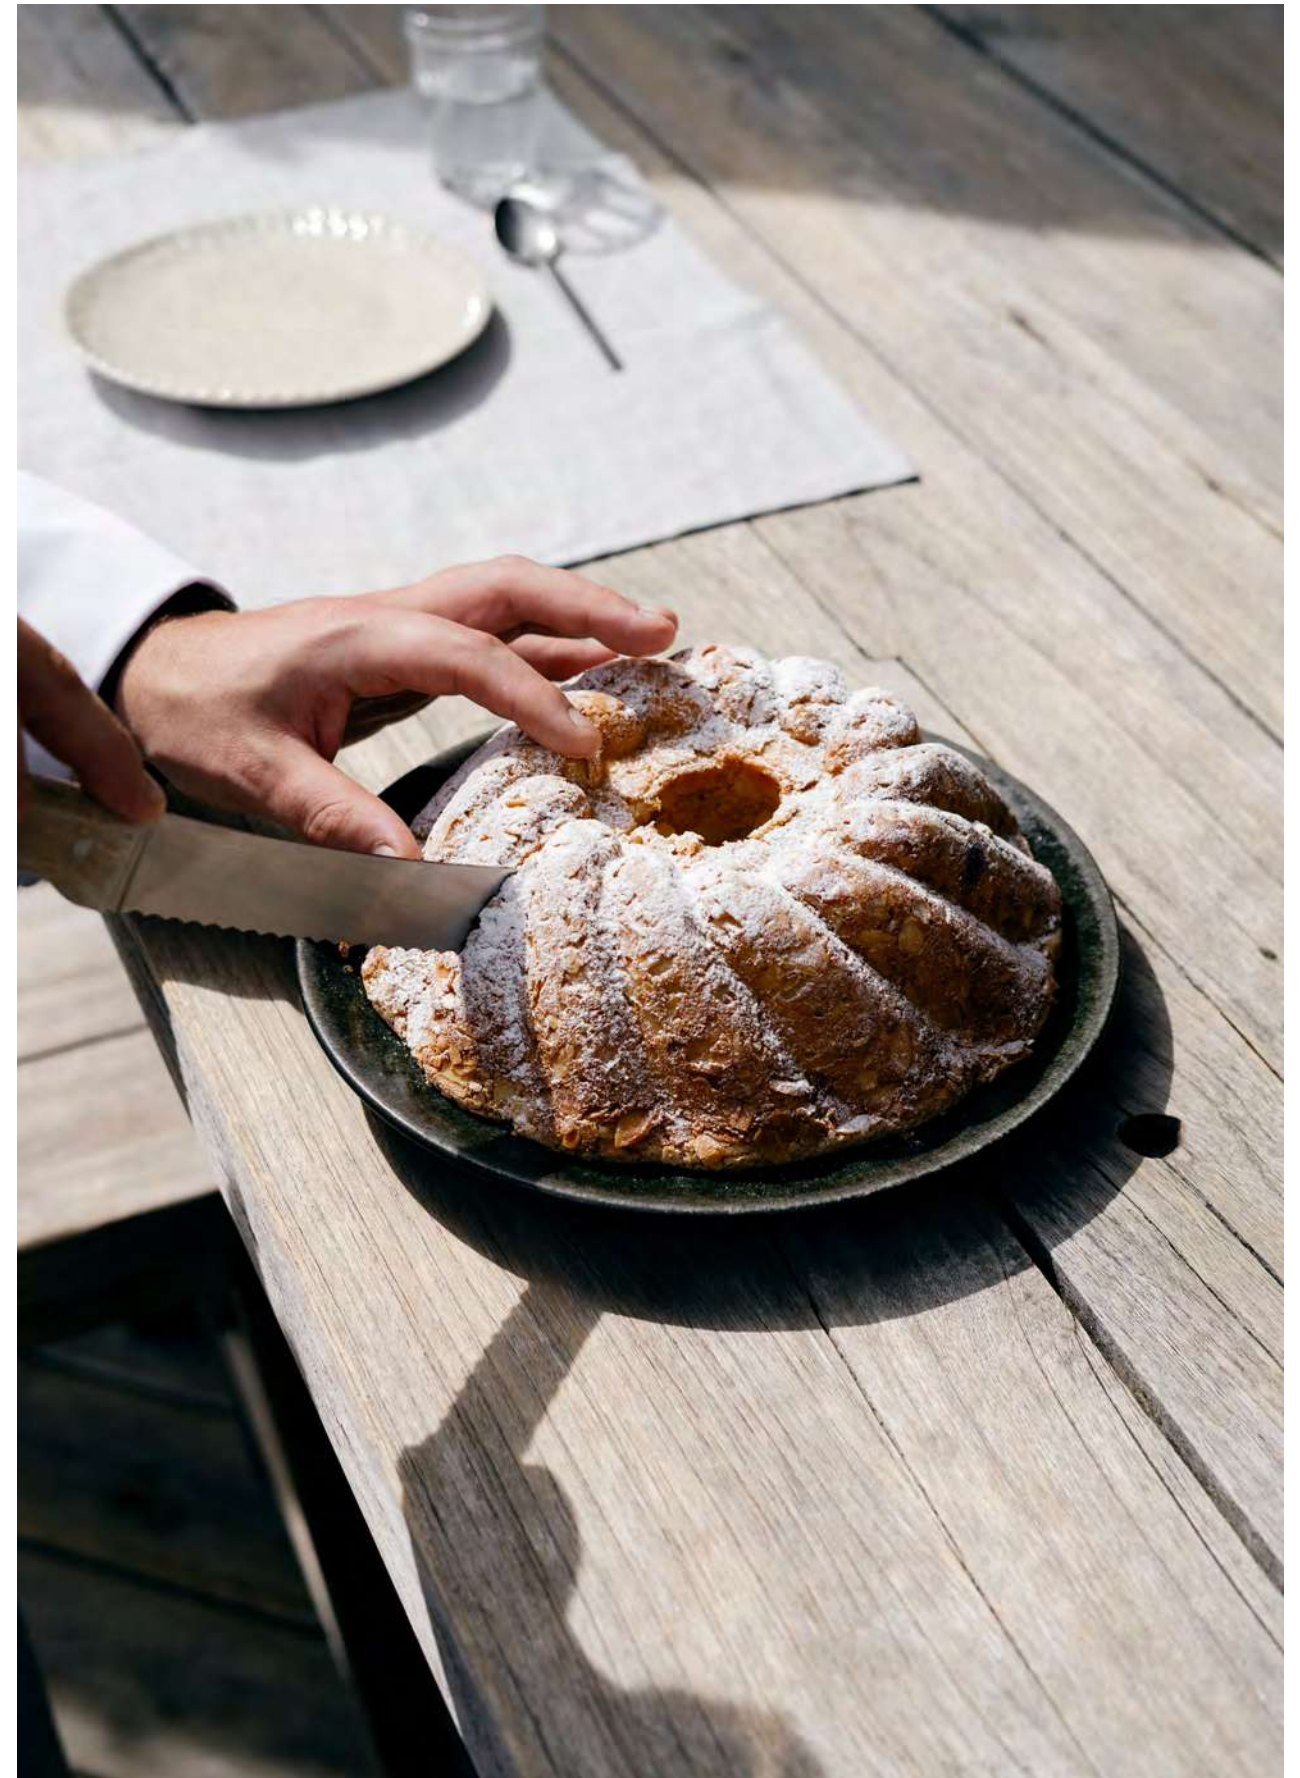

BOL / BOWL  
ÉCORCE  
JA963638

M: Ø 12 CM / H 7,5 CM / 40 CL

ASSIETTE / PLATE  
SAMOA  
JA993921

L: Ø 26 CM / H 3,5 CM