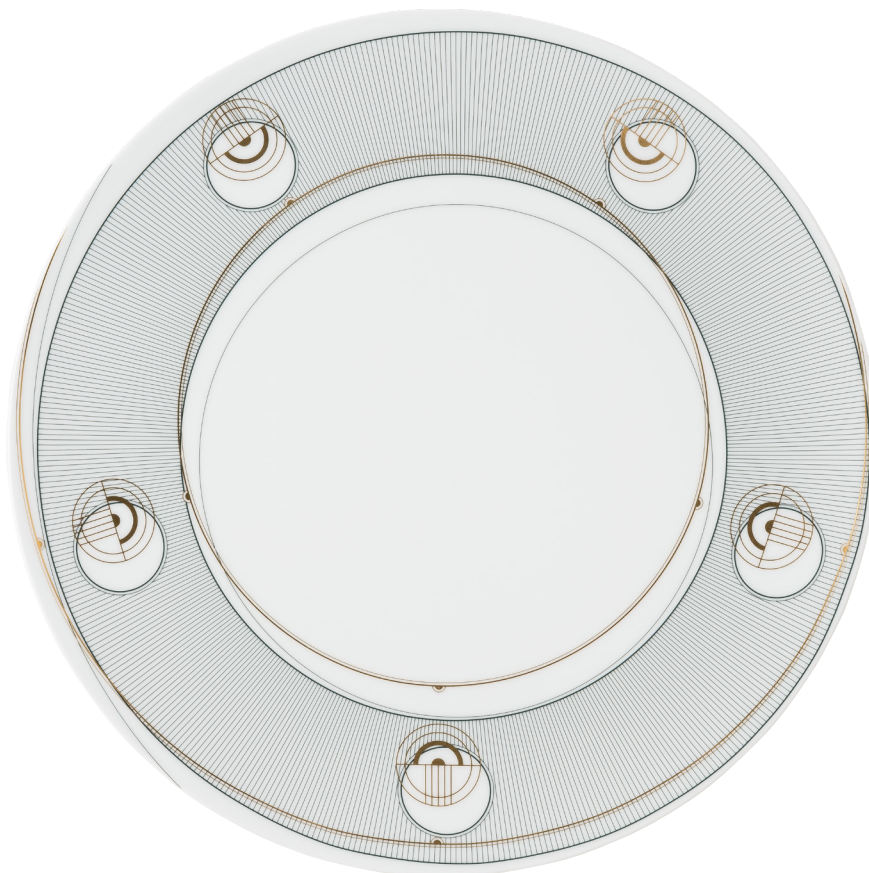

TAC Gropius Glitch

Bestellung / ORDER an die / to Rosenthal GmbH

01/2025 Kunde / CUSTOMER

Wunschliefertermin / REQUESTED DELIVERY DATE

Name / NAME

Nummer / NUMBER

Datum / DATE

Unterschrift / SIGNATURE

Ort / CITY

Land / COUNTRY

ZPV-Nr. 51001483

11280-403275-14430
Milchkännchen 6 Pers.
Creamer 3
250 ml

11280-403275-14200
Teekanne klein
Teapot small
600 ml

11280-403275-14230
Teekanne 6 Pers.
Teapot 3
1350 ml

Spülmaschinenfest
Dishwasher safe