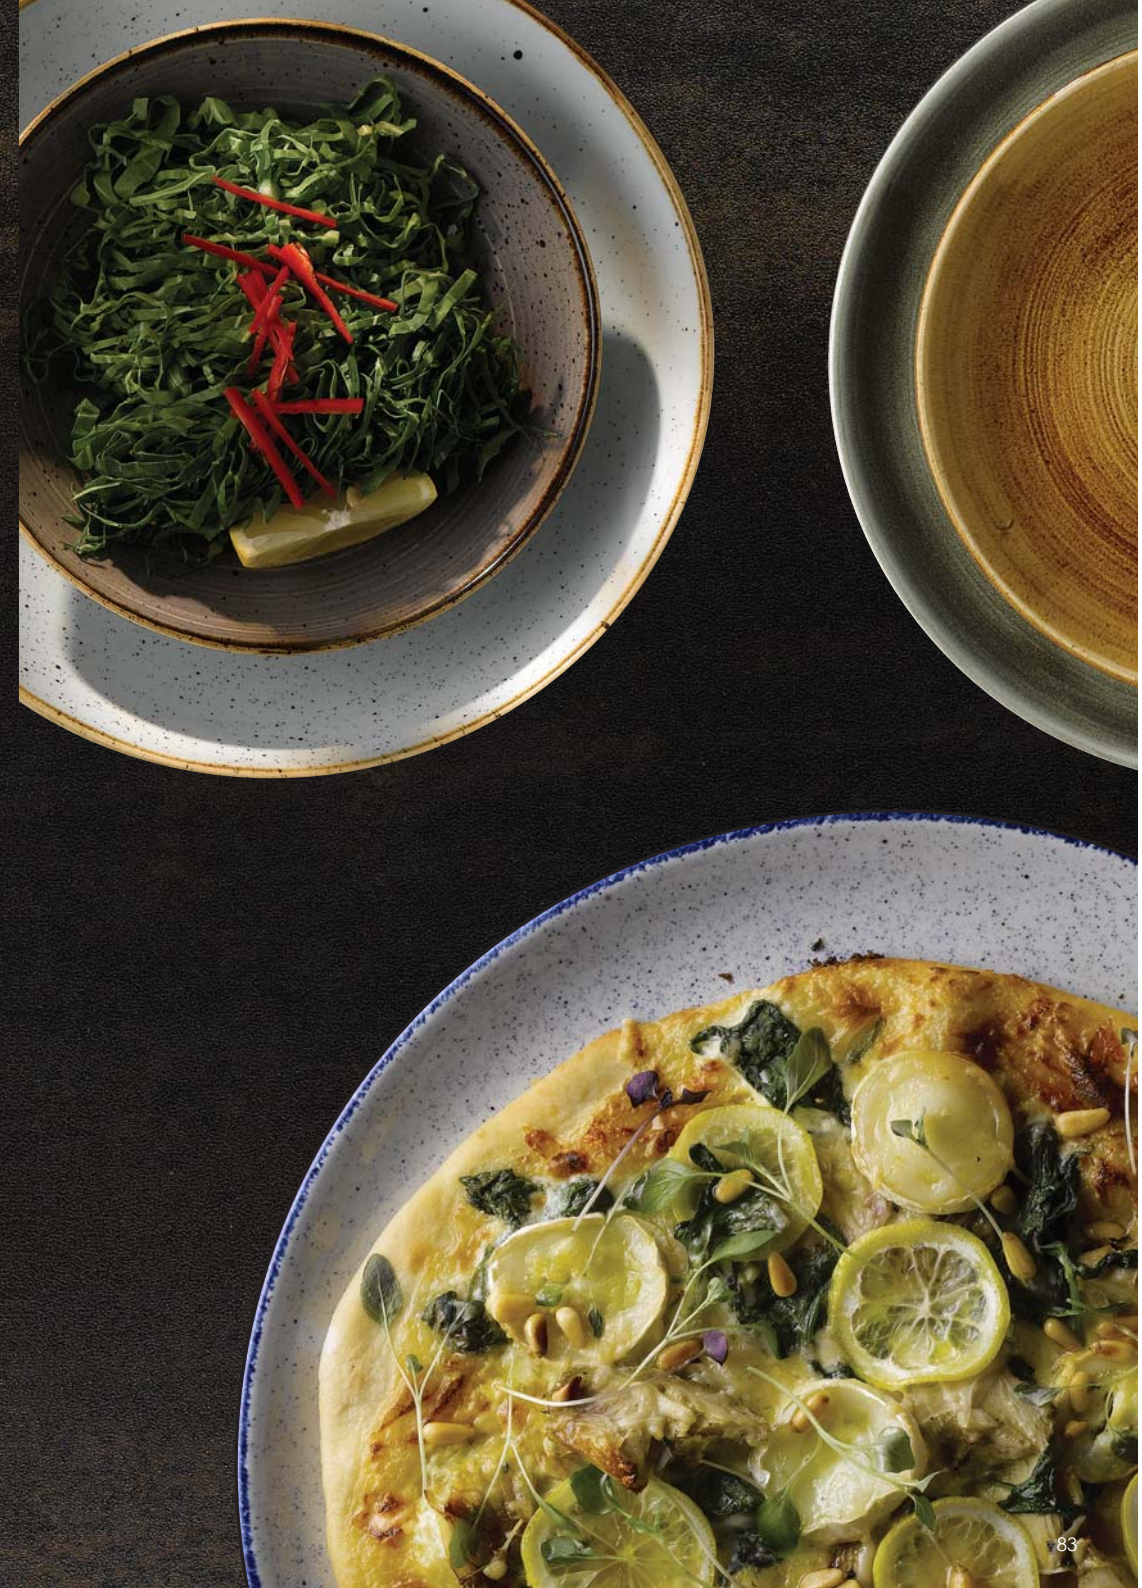

Hints ist eine aufregende, neue Kollektion von Stonecast. Inspiriert von denen, die das rustikale Stonecast Design anspricht, doch nur mit einem kleinen Hauch von Farbe versehen.

Hints è una nuova collezione della gamma Stonecast, dedicata a coloro che richiedono un look rustico ma con un tocco di colore.

Hints est une nouvelle gamme de la collection Stonecast, inspirée du côté rustique de la Stonecast avec une pointe de couleur.

Stonecast Patina

Stonecast Patina is inspired by tones and surface texture created naturally over time, shaped on organic materials such as metal, stone, leather and wood.

Stonecast Patina se inspira en los tonos y en las texturas que se crean naturalmente con el tiempo y que se forman en materiales orgánicos tales como el metal, la piedra, el cuero y la madera.

Stonecast Patina ist inspiriert durch Töne und Oberflächenstrukturen, die auf natürliche Weise im Laufe der Zeit entstehen und von organischen Materialien wie Metall, Stein, Leder und Holz beeinflusst wird.

Stonecast Patina trae la sua ispirazione dai toni e dalla trama che si ottiene sulle superfici nel tempo ma anche da materiali naturali come il metallo, la pietra, la pelle e il legno.

Stonecast Patina est inspirée par les tonalités et les textures polies naturellement au fil du temps, en forme de matériaux organiques tels que le métal, la pierre, le cuir et le bois.