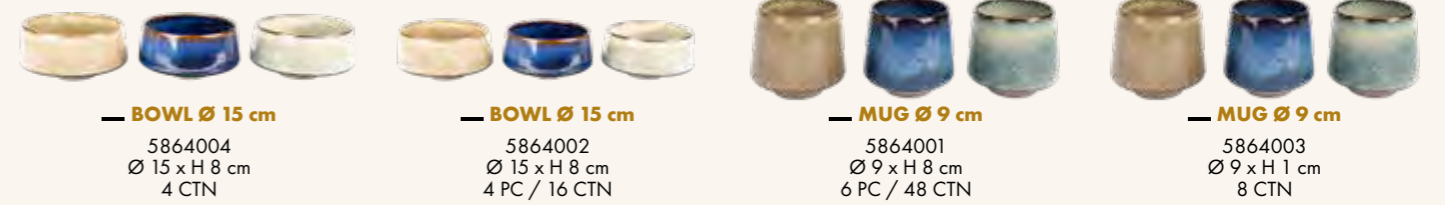

— PLATE TOWER
5363005
28 x 27 x H 26 cm
8 CTN

— CAKE PLATE Ø 26 cm
5363004
Ø 26 x H 11 cm
1 PC / 4 CTN

— CAKE PLATE Ø 21 cm
5363003
Ø 21 x H 9 cm
2 PC / 8 CTN

— CAKE PLATE Ø 16 cm
5363002
Ø 16 x H 7 cm
4 PC / 16 CTN

— BOWL Ø 15 cm
5864004
Ø 15 x H 8 cm
4 CTN

— BOWL Ø 15 cm
5864002
Ø 15 x H 8 cm
4 PC / 16 CTN

— MUG Ø 9 cm
5864001
Ø 9 x H 8 cm
6 PC / 48 CTN

— MUG Ø 9 cm
5864003
Ø 9 x H 1 cm
8 CTN