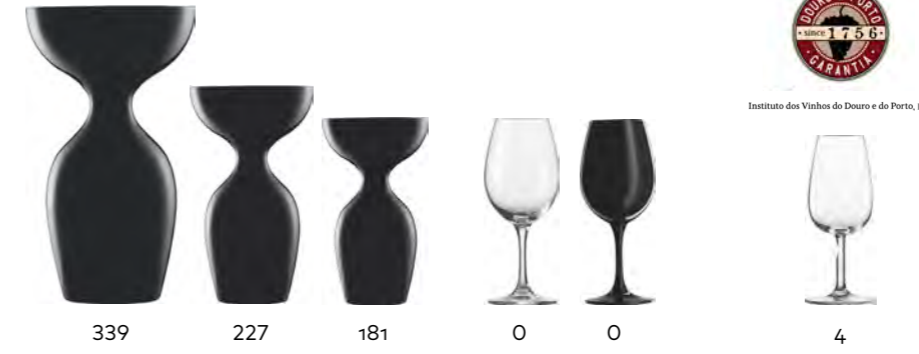

* mit Moussierpunkt with effervescence point

/-/ mit Eiche with fillmark

VIÑA TOUCH

Form 8796

WEINDEGUSTATION WINE TASTING

Form 2784, 8177, 8636

blue red green amber

Artikel Item	Größe Size	Bestell- Nr. Order no.	Artikel per VE Item per VE	St./ Pal. Pool	Höhe mm Height mm	Ø mm dia. mm	Inhalt ml Capacity ml	EAN der VE EAN per package
Becher blau Tumbler blue	42	118760	6	576	114	81	397	4001836081788
Becher rot Tumbler red	42	118758	6	576	114	81	397	4001836081764
Becher grün Tumbler green	42	118761	6	576	114	81	397	4001836081795
Becher bernstein Tumbler amber	42	118762	6	576	114	81	397	4001836081801