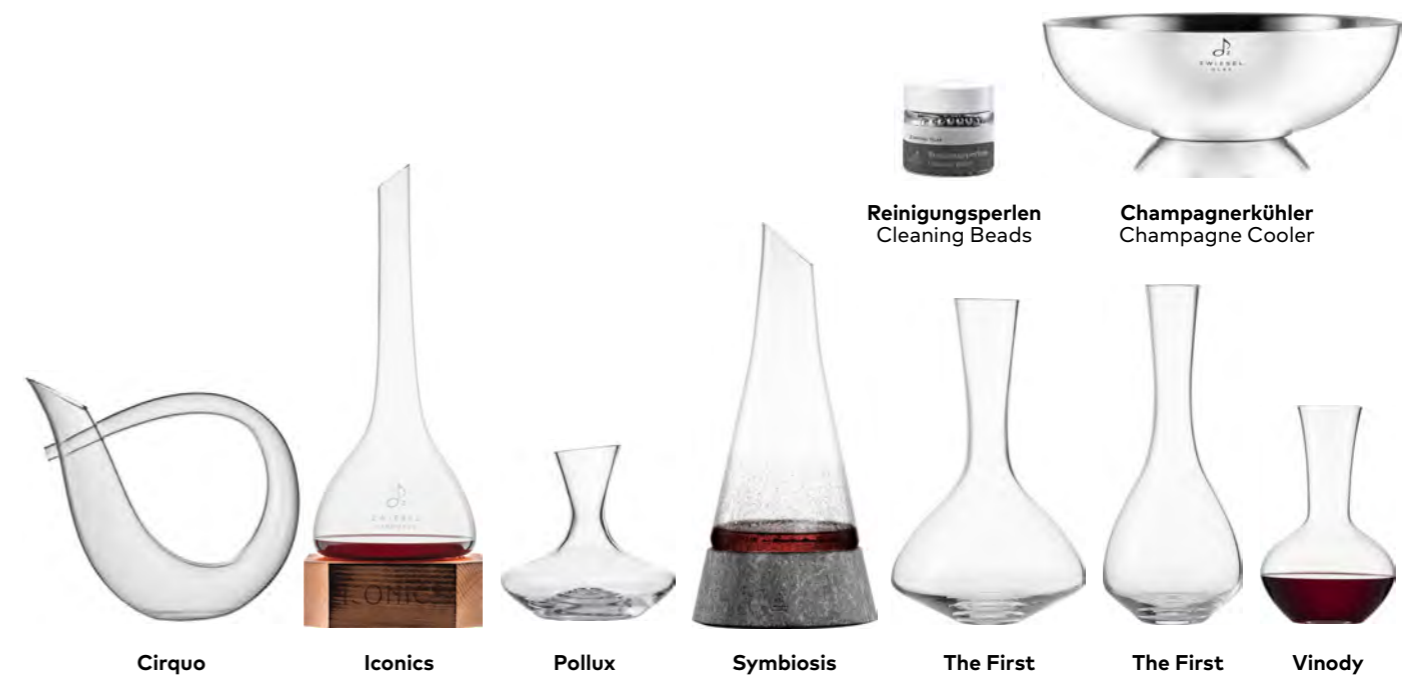

Champagnerkühler & Dekanter Champagne Cooler & Decanters

Artikel Item	Größe Size	Bestell- Nr. neu new Order no.	Bestell- Nr. alt former Order no.	Artikel per VE Item per VE	St./ Pal. Pool	Höhe mm Height mm	Ø mm dia. mm	Inhalt ml Ca- pacity ml	EAN der VE EAN per package
Champagnerkühler Champagne Cooler - Form 3604	-	123308		1	14	232	436	-	4001836116152
Cirquo Dekanter ¹⁾ ** Decanter ¹⁾ ** - Form 2834	0,75l	122333	117163	1	42	310	340	750	4001836096034
Iconics Dekanter mit Holzsockel ¹⁾ ** Decanter with Woodfoot ¹⁾ ** - Form 2856	0,75l	122238	120769	1+1	15	536	210	750	4001836093187
Pollux Rotweindekanter ¹⁾ ** Red Wine Decanter ¹⁾ ** - Form 2713	1l	122332	105230	1	36	230	232	1000	4001836096010
Symbiosis Dekanter mit Steinsockel ** Decanter with stone base ** - Form 2858	0,75l	123796		1	30	420	189	750	4001836132374
The First Rotweindekanter ¹⁾ ** Red Wine Decanter ¹⁾ ** - Form 2797	1,5l	122179	112910	1	30	352	218	1500	4001836091732
The First Weißweindekanter ¹⁾ White Wine Decanter ¹⁾ - Form 2797	0,75l	112909	112909	1	30	355	153	750	4001836023375
Vinody Rotweindekanter ¹⁾ ** Red Wine Decanter ¹⁾ ** - Form 2803	0,75l	122200	113736	1	48	282	175	750	4001836092265
Glaspoliertuch ZG * Glass Polishing Towel ZG *	-	121279		1	-	70x50	-	-	4001836106436
Reinigungspierlen Cleaning Beads	-	118436		1	8000	40	40	-	4001836079341

¹⁾ Mit der speziellen Oberflächenveredelung DROP PROTECT wird die Tropfenbildung außen am Glas verhindert.

¹⁾ The specially refined DROP PROTECT finish keeps drips inside the glass, so preventing unsightly stains from developing.

** erhältlich im ZWIESEL GLAS Consumer Packaging available in ZWIESEL GLAS Consumer Packaging