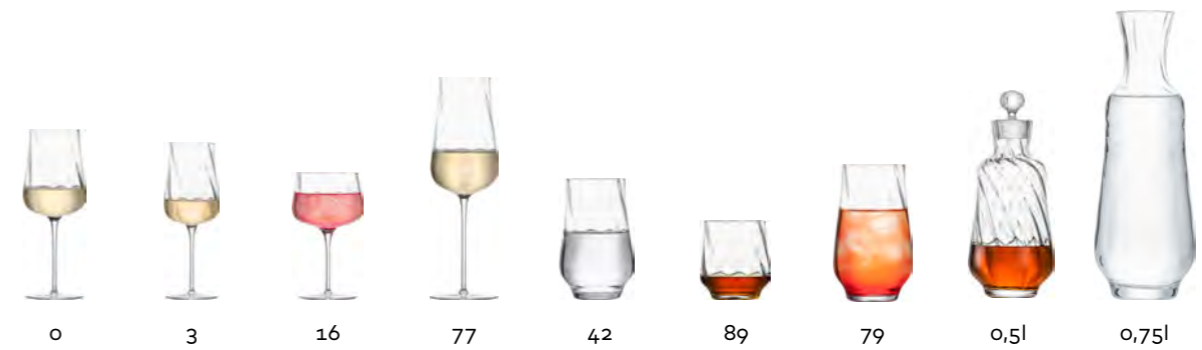

HANDMADE

IN ZWIESEL

Marlène - Hommage aux femmes by Charles Schumann

Form 1376

Artikel Item	Größe Size	Bestell- Nr. neu new Order no.	Bestell- Nr. alt former Order no.	Artikel per VE Item per VE	St./ Pa. Pool	Höhe mm Height mm	Ø mm dia. mm	Inhalt ml Ca- pacity ml	EAN der VE EAN per package
WEISSWEIN WHITE WINE									
Weißwein White Wine	0	122226	121215	2	342	201	75	327	4001836093118
Süßwein Sweet Wine	3	122225	121214	2	342	183	65	221	4001836093101
COCKTAIL									
Cocktail klein small	16	122223	121212	2	432	135	77	193	4001836093088
SEKT UND CHAMPAGNER SPARKLING WINE AND CHAMPAGNE									
Champagner mit MP * Champagne with EP *	77	122228	121217	2	380	241	73	365	4001836093149
BECHER TUMBLER									
Tumbler Allround	42	122222	121211	2	432	121	75	350	4001836093057
Whiskytumbler	89	122221	121210	2	532	87	79	293	4001836093019
Longdrink	79	122224	121213	2	432	137	80	445	4001836093095
KARAFFE CARAFE									
Whiskykaraffe Whisky Carafe	0.5	122227	121216	1	168	203	105	500	4001836093132
Wasserflasche Waterbottle	0.75	122229	121219	1	168	285	101	750	4001836093156

* mit Moussierpunkt with effervescence point Reinigungspierlen finden Sie auf Seite 118 Cleaning beads can be found on page 118
erhältlich im ZWIESEL GLAS Consumer Packaging available in ZWIESEL GLAS Consumer Packaging