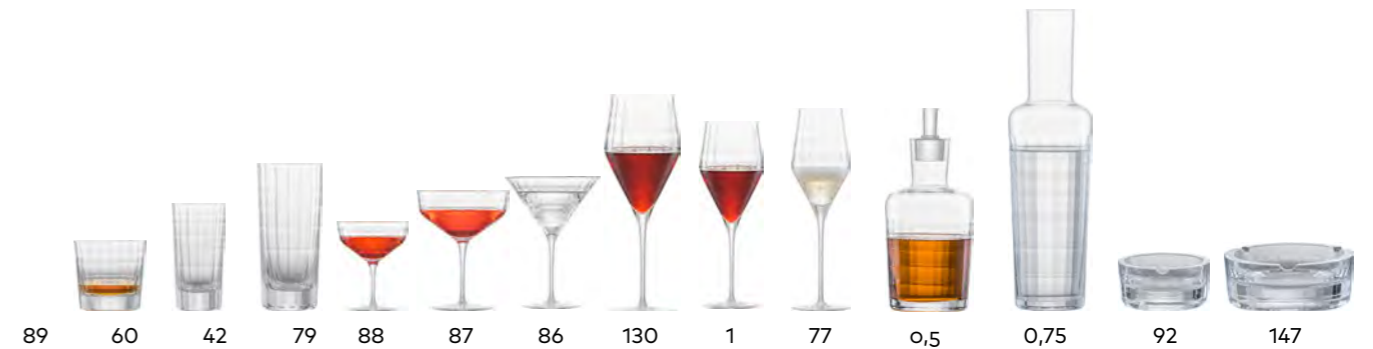

Hommage Carat By Charles Schumann

Form 8780, 1361

Artikel Item	Größe Size	Bestell- Nr. neu new Order no.	Bestell- Nr. alt former Order no.	Artikel per VE Item per VE	St./ Pal. Pool	Höhe mm Height mm	Ø dia. mm	Inhalt ml Ca- capacity ml	EAN der VE EAN per package
BECHER TUMBLER (FORM 8780)									
Whisky klein Whisky small	89	122358	117148	6	576	82	88	274	4001836098434
Whisky groß Whisky large	60	122359	117149	6	576	91	96	384	4001836098441
Longdrink klein Longdrink small	42	122360	117150	6	720	140	70.5	330	4001836098458
Longdrink groß Longdrink large	79	122361	117151	6	456	167	75	445	4001836098465
COCKTAIL (FORM 1361)									
Cocktailschale klein Cocktail Cup small	88	122362	117152	6	396	126	100	231	4001836098472
Cocktailschale groß Cocktail Cup large	87	122363	117153	6	216	151	119	364	4001836098489
Martini	86	122364	117154	6	216	169	123	287	4001836098496
WEIN UND CHAMPAGNER WINE AND CHAMPAGNE (FORM 1361)									
Bordeaux	130	122365	117155	6	180	247	88	453	4001836098656
Weinglas Allround Wine Glass Allround	1	122366	117156	6	342	227	80	334	4001836098847
Champagner mit MP * Champagne with EP *	77	122367	117157	6	396	240	70.5	253	4001836099363
KARAFFE CARAFE (FORM 1361)									
Whiskykaraffe ** Whisky Carafe **	0.5	122308	117158	1	180	250	111	500	4001836095440
Wasserflasche ** Water Carafe **	0.75	122309	117160	1	200	307	85.5	750	4001836095471
ASCHENBECHER ASHTRAY (FORM 1361)									
Aschenbecher ** Ashtray **	92	122311	117161	1	490	45	92	-	4001836095501
Zigarrenascher ** Cigar Ashtray **	147	122312	117162	1	490	55	147	-	4001836095549