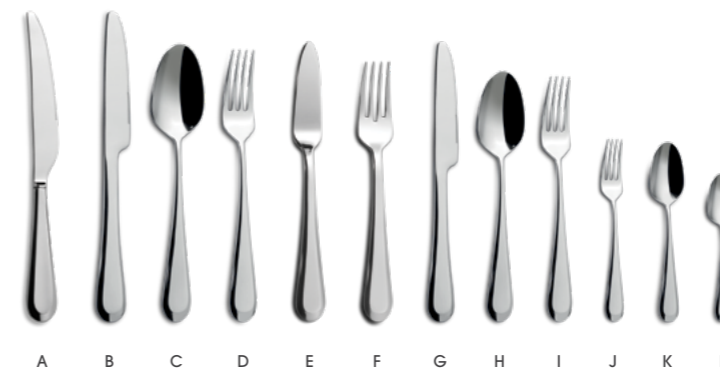

■ | nuevol newf nouveau! nuovol neu!