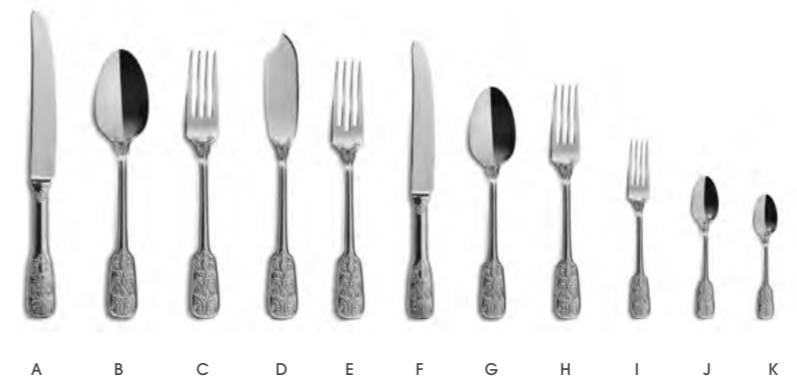

■ ¡nuevol new! nouveau! nuovo! neu!