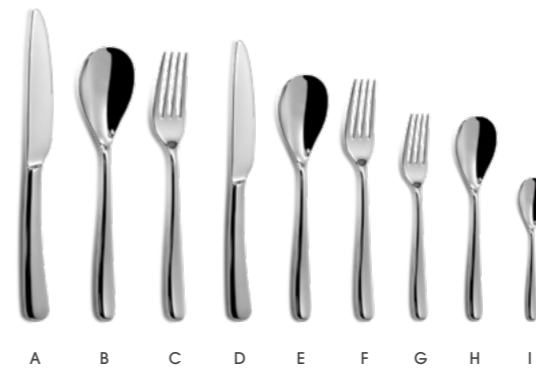

€	UE	MOQ	▶mm	✕mm
A 7057 CUCHILLO MESA table knife, couteau table, coltello tavola, tafelmesser	6,04 €	0/12/120/1920/5760	60	234	
B 7058 CUCHARA MESA table spoon, cuillère table, cucchiaio tavola, tafellöffel	6,04 €	0/12/120/1440/7200	60	205	8,5
C 7059 TENEDOR MESA table fork, fourchette table, forchetta tavola, tafelgabel	6,04 €	0/12/120/1440/7200	60	204	8,5
D 7060 CUCHILLO POSTRE dessert knife, couteau dessert, coltello frutta, dessertmesser	5,92 €	0/12/120/1920/5760	60	210	
E 7061 CUCHARA POSTRE dessert spoon, cuillère dessert, cucchiaio frutta, dessertlöffel	5,64 €	0/12/120/1440/7200	60	182	7,5
F 7062 TENEDOR POSTRE dessert fork, fourchette dessert, forchetta frutta, dessertgabel	5,64 €	0/12/120/1440/7200	60	181	7,5
G 7063 TENEDOR LUNCH cake fork, fourchette gâteau, forchetta dolce, kuchengabel	4,23 €	0/12/120/2520/15120	60	156	6,4
H 7064 CUCHARA CAFÉ/TE coffee / iced tea spoon, cuillère café / té, cucchiaio caffè/the, cocktaillöffel	4,23 €	0/12/120/2520/15120	60	154	6,4
I 7065 CUCHARA MOKA coffee/moka spoon, cuillère moka, cucchiaio moka, mokkalöffel	4,12 €	0/12/120/2520/15120	60	108	4,5
9777 16 PIEZAS 16 pieces, écriin 16 pièces, bauletto 16 pz., 16 stück	105,00 €	1/0/2/5/50	2		8,5
5963 24 PIEZAS 24 pieces, écriin 24 pièces, bauletto 24 pz., 24 stück	160,25 €	1/0/2/5/50	2		8,5
8692 30 PIEZAS 30 pieces, écriin 30 pièces, bauletto 30 pz., 30 stück	185,50 €	1/0/2/5/50	2		8,5