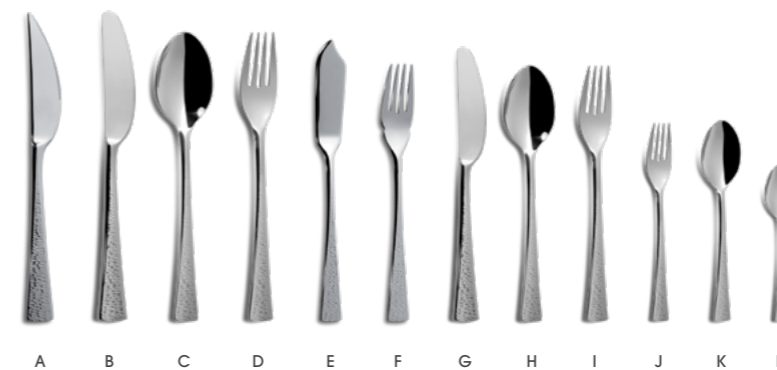

€	UE	MOQ	▶mm	✕mm
A 7010 CUCHILLO CHULETERO steak knife, couteau steak, coltello bistecca, steakmesser	4,34 €	0/12/120/1920/5760	60	225	
B 7011 CUCHILLO MESA table knife, couteau table, coltello tavola, tafelmesser	4,34 €	0/12/120/1920/5760	60	225	
C 7012 CUCHARA MESA table spoon, cuillère table, cucchiaio tavola, tafellöffel	3,55 €	0/12/120/1440/7200	60	215	3,5
D 7013 TENEDOR MESA table fork, fourchette table, forchetta tavola, tafelgabel	3,55 €	0/12/120/1440/7200	60	212	3,5
E 7014 PALA PESCADO fish knife, couteau poisson, coltello pesce, fischmesser	3,33 €	0/12/120/1440/7200	60	205	3
F 7015 TENEDOR PESCADO fish fork, fourchette poisson, forchetta pesce, fischgabel	3,33 €	0/12/120/1440/7200	60	188	3
G 7016 CUCHILLO POSTRE dessert knife, couteau dessert, coltello frutta, dessertmesser	3,72 €	0/12/120/1920/5760	60	203	
H 7017 CUCHARA POSTRE dessert spoon, cuillère dessert, cucchiaio frutta, dessertlöffel	2,82 €	0/12/120/1440/7200	60	185	3
I 7018 TENEDOR POSTRE dessert fork, fourchette dessert, forchetta frutta, dessertgabel	2,82 €	0/12/120/1440/7200	60	185	3
J 7019 TENEDOR LUNCH cake fork, fourchette gâteau, forchetta dolce, kuchengabel	2,26 €	0/12/120/2520/15120	60	145	2,5
K 7020 CUCHARA CAFÉ tea spoon, cuillère café, cucchiaio caffè, kaffeelöffel	2,26 €	0/12/120/2520/15120	60	147	2,5
L 7021 CUCHARA MOKA coffee/moka spoon, cuillère moka, cucchiaio moka, mokkalöffel	2,10 €	0/12/120/2520/15120	60	115	2
■ 9778 16 PIEZAS 16 pieces, écriin 16 pièces, bauletto 16 pz., 216 Stück	67,75 €	1/0/2/5/50	2		3,5
■ 5964 24 PIEZAS 24 pieces, écriin 24 pièces, bauletto 24 pz., 24 Stück	101,57 €	1/0/2/5/50	2		3,5
■ 8693 30 PIEZAS 30 pieces, écriin 230 pièces, bauletto 30 pz., 30 Stück	115,15 €	1/0/2/5/50	2		3,5