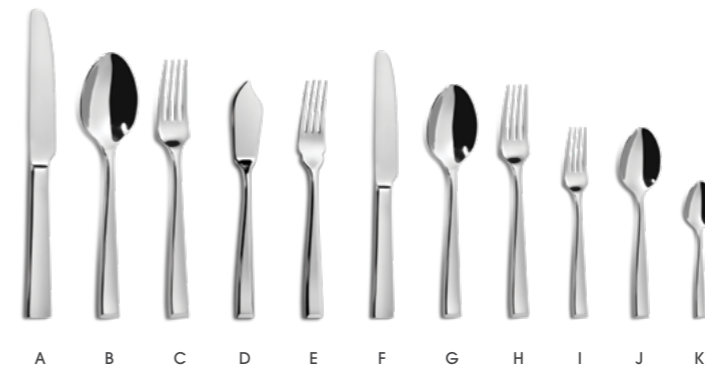

€	UE	MOQ	▶mm	✂mm
A 7022 CUCHILLO MESA table knife, couteau table, coltello tavola, tafelmesser	4,68 €	0/12/120/1920/5760	60	243	
B 7023 CUCHARA MESA table spoon, cuillère table, cucchiaio tavola, tafellöffel	4,12 €	0/12/120/1440/7200	60	209	6
C 7024 TENEDOR MESA table fork, fourchette table, forchetta tavola, tafelgabel	4,12 €	0/12/120/1440/7200	60	209	6
D 7025 PALA PESCADO fish knife, couteau poisson, coltello pesce, fischmesser	4,04 €	0/12/120/1440/7200	60	188	5
E 7026 TENEDOR PESCADO fish fork, fourchette poisson, forchetta pesce, fischgabel	4,04 €	0/12/120/1440/7200	60	188	5
F 7027 CUCHILLO POSTRE dessert knife, couteau dessert, coltello frutta, dessertmesser	3,89 €	0/12/120/1920/5760	60	210	
G 7028 CUCHARA POSTRE dessert spoon, cuillère dessert, cucchiaio frutta, dessertlöffel	3,81 €	0/12/120/1440/7200	60	184	5
H 7029 TENEDOR POSTRE dessert fork, fourchette dessert, forchetta frutta, dessertgabel	3,81 €	0/12/120/1440/7200	60	184	5
I 7030 TENEDOR LUNCH cake fork, fourchette gâteau, forchetta dolce, kuchengabel	2,82 €	0/12/120/2520/15120	60	151	4,5
J 7031 CUCHARA CAFÉ tea spoon, cuillère café, cucchiaio caffè, kaffeelöffel	2,82 €	0/12/120/2520/15120	60	151	4,5
K 7032 CUCHARA MOKA coffee/moka spoon, cuillère moka, cucchiaio moka, mokkalöffel	2,54 €	0/12/120/2520/15120	60	108	4
■ 9779 16 PIEZAS 16 pieces, écriin 16 pièces, bauletto 16 pz., 16 stück	71,50 €	1/0/2/5/50	2		6
■ 5965 24 PIEZAS 24 pieces, écriin 24 pièces, bauletto 24 pz., 24 stück	107,21 €	1/0/2/5/50	2		6
■ 8694 30 PIEZAS 30 pieces, écriin 30 pièces, bauletto 30 pz., 30 stück	124,10 €	1/0/2/5/50	2		6