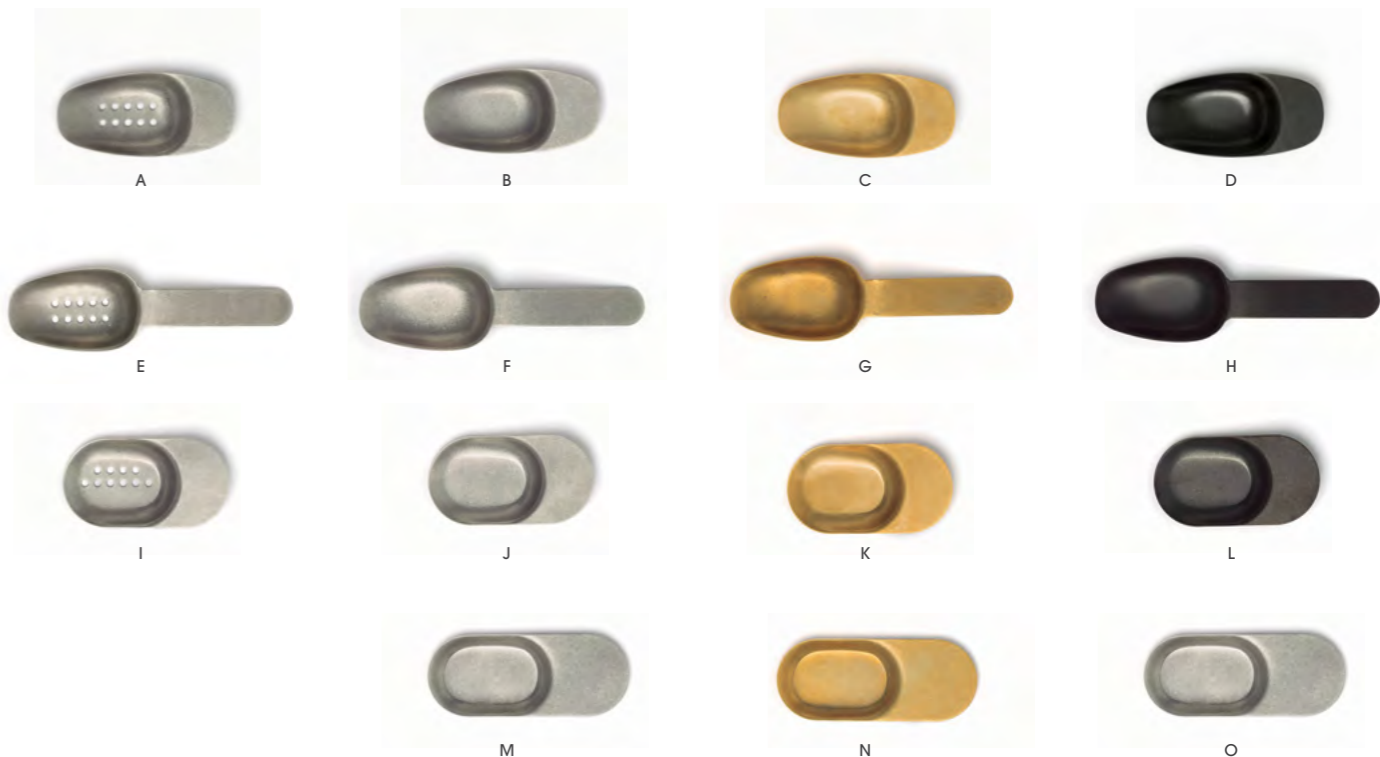

CUCHARA DEGUSTACIÓN PALA

Spade tasting spoon Cullière dégustation pelle Cucchiaino degustazione vanga Probierspatten

	COLOR	€	UE	MOQ	L cm
A	7568 PERFORADA VINTAGE	2,68 €	0/12/120/3960/15840	12	7,5
B	7569 VINTAGE	2,53 €	0/12/120/3960/15840	12	7,5
C	7570 VINTAGE GOLD	5,35 €	0/12/120/3960/15840	12	7,5
D	7571 VINTAGE BLACK	5,35 €	0/12/120/3960/15840	12	7,5

CUCHARA DEGUSTACIÓN CON MANGO

Handle tasting spoon Cullière dégustation pelle Cucchiaino degustazione vanga Probierspatten m/löchern

	COLOR	€	UE	MOQ	L cm
E	7564 PERFORADA VINTAGE	3,10 €	0/12/120/3960/15840	12	12
F	7565 VINTAGE	2,96 €	0/12/120/3960/15840	12	12
G	7566 VINTAGE GOLD	5,77 €	0/12/120/3960/15840	12	12
H	7567 VINTAGE BLACK	5,77 €	0/12/120/3960/15840	12	12

CUCHARA DEGUSTACIÓN ESPÁTULA

Spatula tasting spoon Cullière dégustation spatule Cucchiaino degustazione spatola Probierspachtel, m/löchern

	COLOR	€	UE	MOQ	L cm
I	7572 PERFORADA VINTAGE	2,82 €	0/12/120/3960/15840	12	7,1
J	7573 VINTAGE	2,68 €	0/12/120/3960/15840	12	7,1
K	7574 VINTAGE GOLD	5,49 €	0/12/120/3960/15840	12	7,1
L	7575 VINTAGE BLACK	5,49 €	0/12/120/3960/15840	12	7,1

CUCHARA DEGUSTACIÓN PLANA

Flat Tasting spoon Cullière dégustation plat Cucchiaino degustazione liscia Flacher probierlöffel

	COLOR	€	UE	MOQ	L cm
M	7576 VINTAGE	2,39 €	0/12/120/3960/15840	12	8,5
N	7577 VINTAGE GOLD	5,21 €	0/12/120/3960/15840	12	8,5
O	7578 VINTAGE BLACK	5,21 €	0/12/120/3960/15840	12	8,5