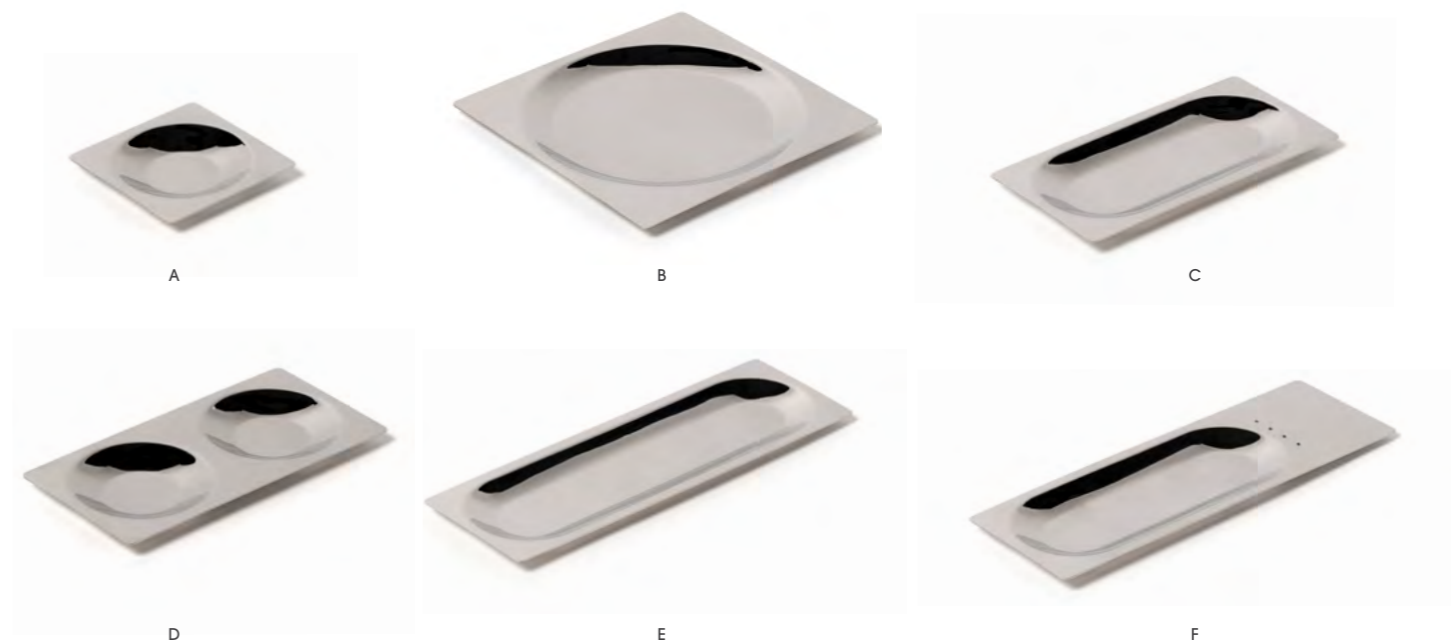

Lab Accessories