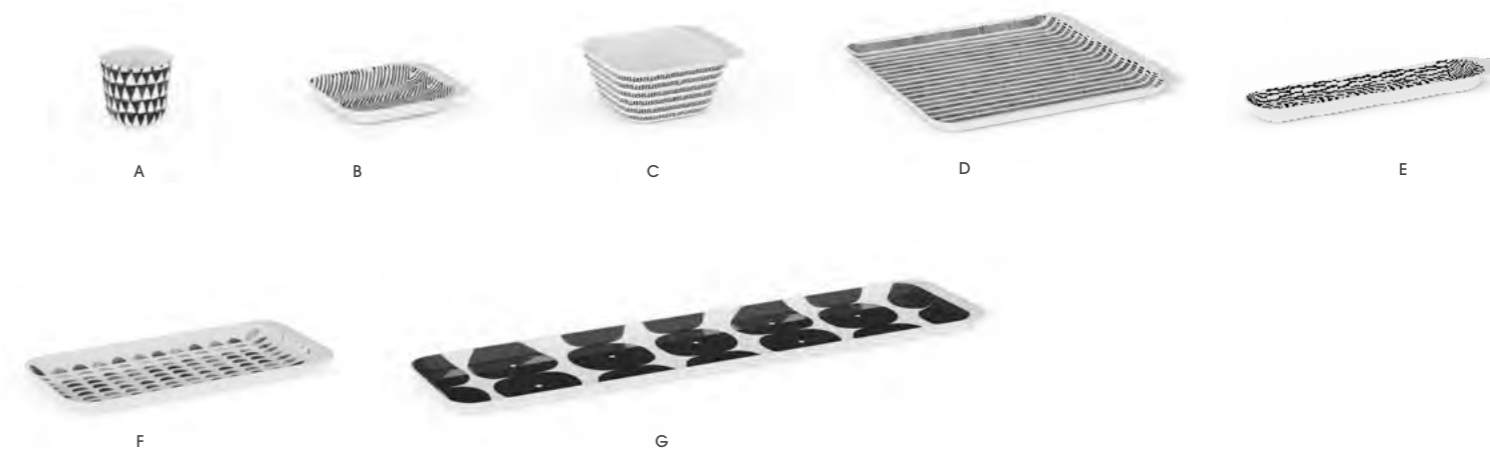

Les Essences Porcelain Plot