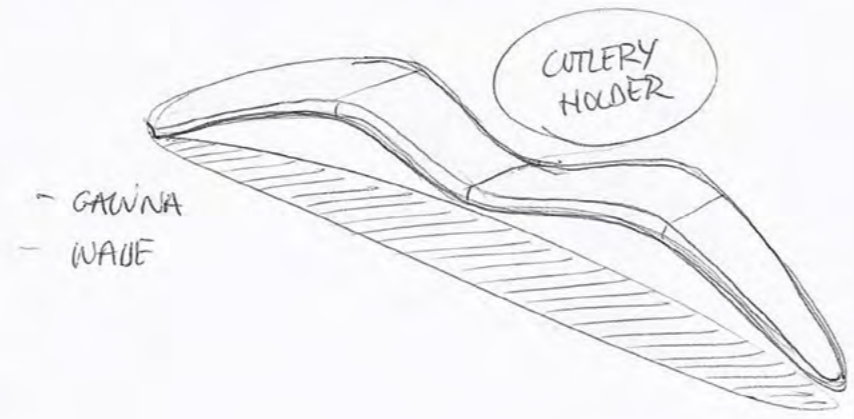

Marina

La colección más colaborativa e interactiva de Culter, inspirada en formas marítimas y diseñada a medida para el reconocido chef Xavir Pellicer, en un proyecto desarrollado por estudiantes de Elisava y tutorizado por Lúcid Design Agency. Piezas pensadas para disfrutar de una experiencia sensorial única: con sus formas naturales y sus pequeñas esferas en relieve, estimulan la lengua y el paladar para llevar a un nivel superior el sabor de cada plato.

La colección más colaborativa e interactiva de Culter, inspirada en formas marítimas y diseñada a medida para el reconocido chef Xavir Pellicer, en un proyecto desarrollado por estudiantes de Elisava y tutorizado por Lúcid Design Agency. Piezas pensadas para disfrutar de una experiencia sensorial única: con sus formas naturales y sus pequeñas esferas en relieve, estimulan la lengua y el paladar para llevar a un nivel superior el sabor de cada plato.

Imagination and interaction get real on a custom project

NUEVA COLECCIÓN CREADA ESPECIALMENTE PARA EL RECONOCIDO CHEF XAVIER PELLICER