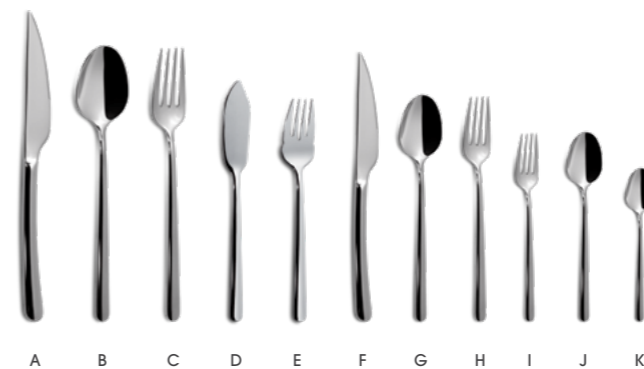

€	UE	MOQ	▶mm	✂mm
A 7046 CUCHILLO MESA table knife, couteau table, coltello tavola, tafelmesser	4,06 €	0/12/120/1920/5760	60	240	
B 7047 CUCHARA MESA table spoon, cuillère table, cucchiaio tavola, tafellöffel	3,08 €	0/12/120/1440/7200	60	214	4
C 7048 TENEDOR MESA table fork, fourchette table, forchetta tavola, tafelgabel	3,08 €	0/12/120/1440/7200	60	213	4
D 7049 PALA PESCADO fish knife, couteau poisson, coltello pesce, fischmesser	2,96 €	0/12/120/1440/7200	60	187	3,5
E 7050 TENEDOR PESCADO fish fork, fourchette poisson, forchetta pesce, fischgabel	2,96 €	0/12/120/1440/7200	60	174	3,5
F 7051 CUCHILLO POSTRE dessert knife, couteau dessert, coltello frutta, dessertmesser	3,61 €	0/12/120/1920/5760	60	209	
G 7052 CUCHARA POSTRE dessert spoon, cuillère dessert, cucchiaio frutta, dessertlöffel	2,73 €	0/12/120/1440/7200	60	176	3,5
H 7053 TENEDOR POSTRE dessert fork, fourchette dessert, forchetta frutta, dessertgabel	2,73 €	0/12/120/1440/7200	60	175	3,5
I 7054 TENEDOR LUNCH cake fork, fourchette gâteau, forchetta dolce, kuchengabel	2,06 €	0/12/120/2520/15120	60	147	3
J 7055 CUCHARA CAFÉ tea spoon, cuillère café, cucchiaio caffè, kaffeelöffel	2,06 €	0/12/120/2520/15120	60	147	3
K 7056 CUCHARA MOKA coffee/moka spoon, cuillère moka, cucchiaio moka, mokkalöffel	1,93 €	0/12/120/2520/15120	60	121	2,5
9776 16 PIEZAS 16 pieces, écrin 16 pièces, bauletto 16 pz., 16 stück	55,75 €	1/0/2/5/50	2		4
5962 24 PIEZAS 24 pieces, écrin 24 pièces, bauletto 24 pz., 24 stück	83,62 €	1/0/2/5/50	2		4
8691 30 PIEZAS 30 pieces, écrin 30 pièces, bauletto 30 pz., 30 stück	95,95 €	1/0/2/5/50	2		4