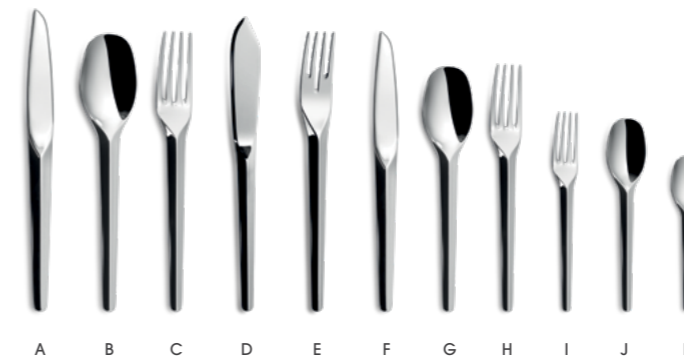

€	UE	MOQ	▶mm	✕mm
A 6412 CUCHILLO MESA table knife, couteau table, coltello tavola, tafelmesser	8,35 €	0/12/120/1920/5760	60	227	
B 6413 CUCHARA MESA table spoon, cuillère table, cucchiaio tavola, tafelöffel	8,35 €	0/12/120/1440/7200	60	208	9
C 6414 TENEDOR MESA table fork, fourchette table, forchetta tavola, tafelgabel	8,35 €	0/12/120/1440/7200	60	210	9
D 6421 PALA PESCADO fish knife, couteau poisson, coltello pesce, fischmesser	8,29 €	0/12/120/1440/7200	60	220	8,5
E 6422 TENEDOR PESCADO fish fork, fourchette poisson, forchetta pesce, fischgabel	8,29 €	0/12/120/1440/7200	60	210	8,5
F 6415 CUCHILLO POSTRE dessert knife, couteau dessert, coltello frutta, dessertmesser	8,18 €	0/12/120/1920/5760	60	210	
G 6416 CUCHARA POSTRE dessert spoon, cuillère dessert, cucchiaio frutta, dessertlöffel	8,18 €	0/12/120/1440/7200	60	185	8
H 6417 TENEDOR POSTRE dessert fork, fourchette dessert, forchetta frutta, dessertgabel	8,18 €	0/12/120/1440/7200	60	185	8
I 6418 TENEDOR LUNCH cake fork, fourchette gâteau, forchetta dolce, kuchengabel	4,68 €	0/12/120/2520/15120	60	150	6,5
J 6419 CUCHARA CAFÉ tea spoon, cuillère café, cucchiaio caffè, kaffeelöffel	4,68 €	0/12/120/2520/15120	60	145	6,5
K 6420 CUCHARA MOKA coffee/moka spoon, cuillère moka, cucchiaio moka, mokkalöffel	3,67 €	0/12/120/2520/15120	60	117	5
9780 16 PIEZAS 16 pieces, écriin 16 pièces, bauletto 16 pz., 16 stück	131,63 €	1/0/2/5/50	2		9
6471 24 PIEZAS 24 pieces, écriin 24 pièces, bauletto 24 pz., 24 stück	197,50 €	1/0/2/5/50	2		9
8695 30 PIEZAS 30 pieces, écriin 30 pièces, bauletto 30 pz., 30 stück	225,31 €	1/0/2/5/50	2		9