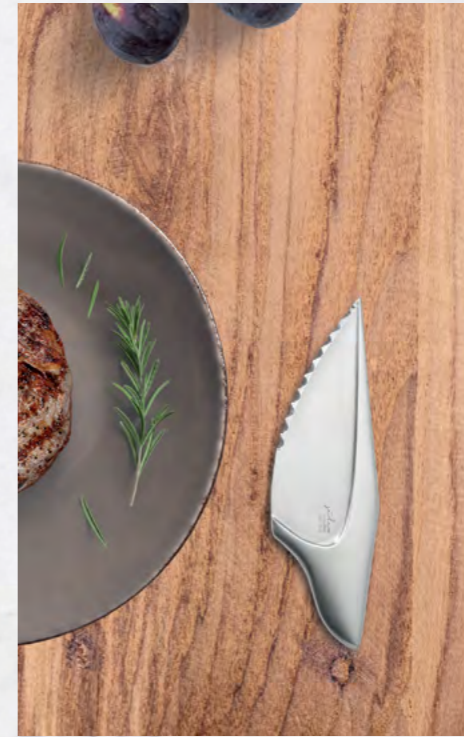

Chuleteros

KNIVES