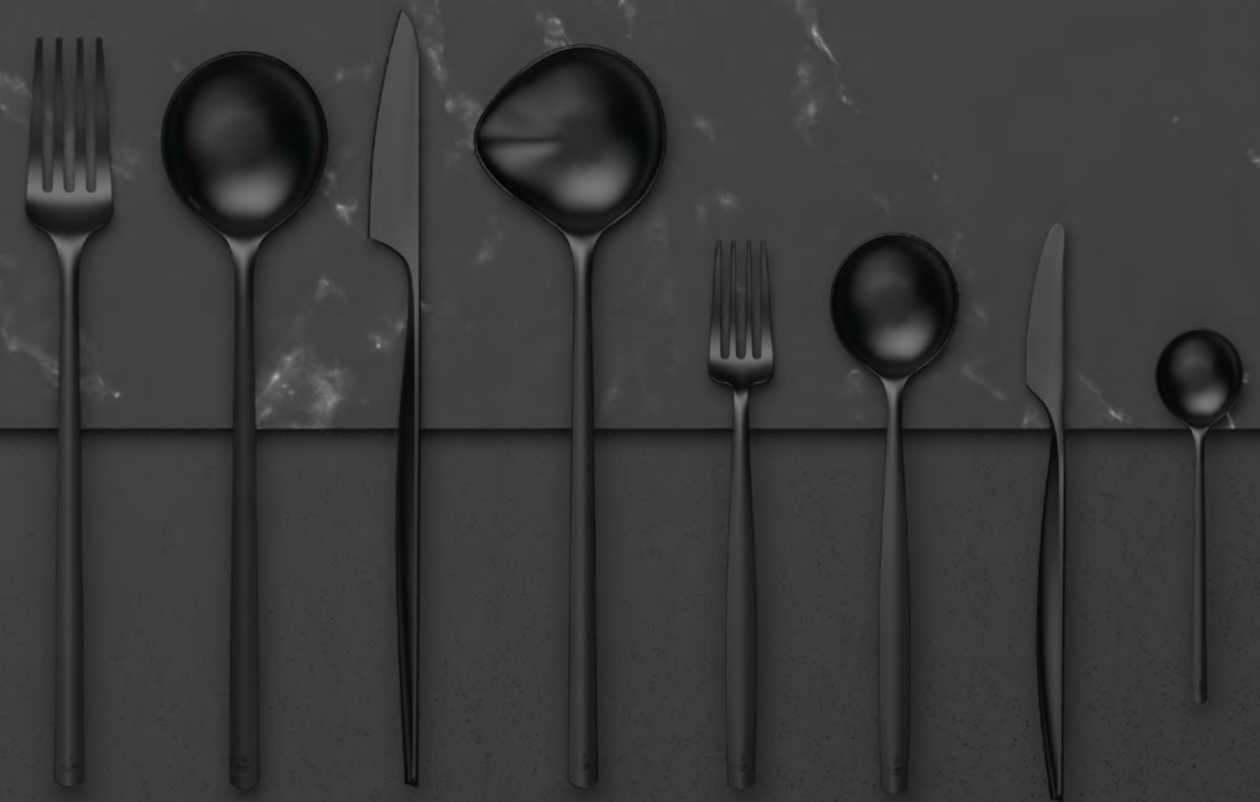

## INOX 18/10 · 6MM · SATIN

	€	UE	MOQ	▶▶mm	✕mm
8586 CUCHILLO MESA table knife, couteau table, coltello tavola, tafelmesser	4,56 €	6/60/1920/5760	60	226	
8587 CUCHARA MESA table spoon, cuillère table, cucchiaio tavola, tafellöffel	5,05 €	6/60/1920/5760	60	215	6
8588 TENEDOR MESA table fork, fourchette table, forchetta tavola, tafelgabel	5,05 €	6/60/1920/5760	60	218	6
8656 CUCHARA SALSA sauce ladle, cuillère à sauce, mestolino salsa, soßenkelle	5,38 €	6/60/1920/5760	60	216	6
8589 CUCHILLO LUNCH cake knife, couteau gâteau, coltello dolce, kuchenmesser	4,14 €	6/60/1920/5760	60	169	
8591 CUCHARA LUNCH cake spoon, cuillère gâteau, cucchiaio dolce, kuchenlöffel	3,64 €	6/60/1920/5760	60	163	5
8590 TENEDOR LUNCH cake fork, fourchette gâteau, forchetta dolce, kuchengabel	3,64 €	6/60/1920/5760	60	160	5
8592 CUCHARA CAFÉ tea spoon, cuillère café, cucchiaio caffè, kaffeelöffel	1,94 €	6/60/1920/5760	60	190	3,5
9773 24 PIEZAS 24 pieces, écriin 24 pièces, bauletto 24 pz., 24 stück	113,63 €	1/0/2/5/50	2		6