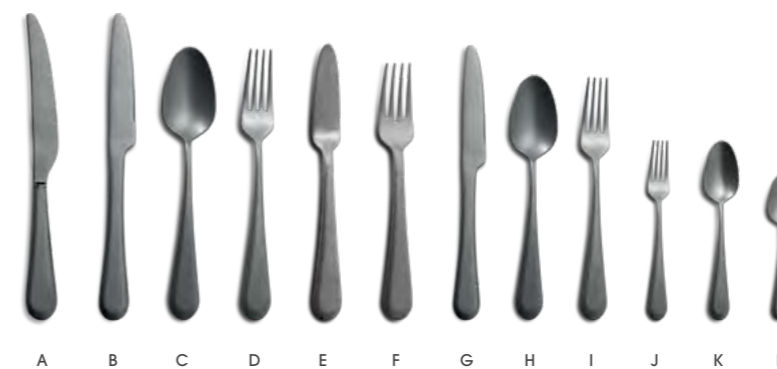

■ | nuevol newf nouveau! nuovol neu!