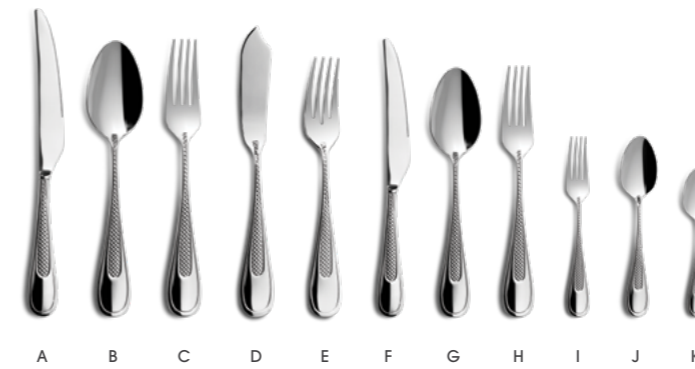

€	UE	MOQ	▶mm	✂mm
A 6525 CUCHILLO MESA table knife, couteau table, coltello tavola, tafelmesser	4,11 €	0/12/120/1920/5760	60	238	
B 6526 CUCHARA MESA table spoon, cuillère table, cucchiaio tavola, tafellöffel	4,17 €	0/12/120/1440/7200	60	213	4
C 6527 TENEDOR MESA table fork, fourchette table, forchetta tavola, tafelgabel	4,17 €	0/12/120/1440/7200	60	213	4
D 6528 PALA PESCADO fish knife, couteau poisson, coltello pesce, fischmesser	4,17 €	0/12/120/1440/7200	60	224	4
E 6529 TENEDOR PESCADO fish fork, fourchette poisson, forchetta pesce, fischgabel	4,17 €	0/12/120/1440/7200	60	200	4
F 6530 CUCHILLO POSTRE dessert knife, couteau dessert, coltello frutta, dessertmesser	4,00 €	0/12/120/1920/5760	60	216	
G 6531 CUCHARA POSTRE dessert spoon, cuillère dessert, cucchiaio frutta, dessertlöffel	3,52 €	0/12/120/1440/7200	60	192	3,5
H 6532 TENEDOR POSTRE dessert fork, fourchette dessert, forchetta frutta, dessertgabel	3,52 €	0/12/120/1440/7200	60	192	3,5
I 6533 TENEDOR LUNCH cake fork, fourchette gâteau, forchetta dolce, kuchengabel	2,22 €	0/12/120/2520/15120	60	140	3
J 6534 CUCHARA CAFÉ tea spoon, cuillère café, cucchiaio caffè, kaffeelöffel	2,22 €	0/12/120/2520/15120	60	140	3
K 6535 CUCHARA MOKA coffee/moka spoon, cuillère moka, cucchiaio moka, mokkalöffel	1,94 €	0/12/120/2520/15120	60	115	2,5
■ 9786 16 PIEZAS 16 pieces, écriin 16 pièces, bauletto 16 pz., 16 stück	76,97 €	1/0/2/5/50	2		4
6536 24 PIEZAS 24 pieces, écriin 24 pièces, bauletto 24 pz., 24 stück	115,47 €	1/0/2/5/50	2		4
■ 8701 30 PIEZAS 230 pieces, écriin 30 pièces, bauletto 30 pz., 230 stück	128,53 €	1/0/2/5/50	2		4