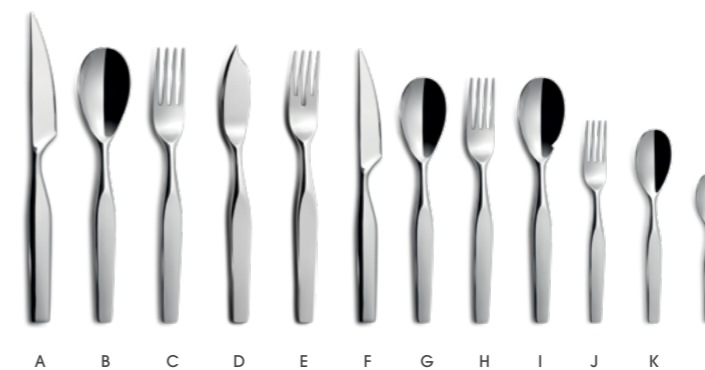

€	UE	MOQ	▶mm	✕mm
A 6473 CUCHILLO MESA table knife, couteau table, coltello tavola, tafelmesser	7,22 €	0/12/120/1920/5760	60	235	
B 6474 CUCHARA MESA table spoon, cuillère table, cucchiaio tavola, tafellöffel	7,22 €	0/12/120/1440/7200	60	210	6
C 6475 TENEDOR MESA table fork, fourchette table, forchetta tavola, tafelgabel	7,22 €	0/12/120/1440/7200	60	210	6
D 6476 PALA PESCADO fish knife, couteau poisson, coltello pesce, fischmesser	7,22 €	0/12/120/1440/7200	60	212	6
E 6477 TENEDOR PESCADO fish fork, fourchette poisson, forchetta pesce, fischgabel	7,22 €	0/12/120/1440/7200	60	207	6
F 6478 CUCHILLO POSTRE dessert knife, couteau dessert, coltello frutta, dessertmesser	6,09 €	0/12/120/1920/5760	60	209	
G 6479 CUCHARA POSTRE dessert spoon, cuillère dessert, cucchiaio frutta, dessertlöffel	6,09 €	0/12/120/1440/7200	60	187	5
H 6480 TENEDOR POSTRE dessert fork, fourchette dessert, forchetta frutta, dessertgabel	6,09 €	0/12/120/1440/7200	60	188	5
I 6524 CUCHARA SALSA sauce spoon, cuillère à sauce, cucchiaio salsa, so_enlöffel	7,22 €	0/12/120/1440/7200	60	187	5
J 6481 TENEDOR LUNCH cake fork, fourchette gâteau, forchetta dolce, kuchengabel	4,23 €	0/12/120/2520/15120	60	154	4
K 6482 CUCHARA CAFÉ tea spoon, cuillère café, cucchiaio caffè, kaffeelöffel	4,23 €	0/12/120/2520/15120	60	147	4
L 6483 CUCHARA MOKA coffee/moka spoon, cuillère moka, cucchiaio moka, mokkalöffel	3,67 €	0/12/120/2520/15120	60	114	4
■ 9782 16 PIEZAS 16 pieces, écriin 16 pièces, bauletto 16 pz., 30 stück	116,59 €	1/0/2/5/50	2		6
■ 6484 24 PIEZAS 24 pieces, écriin 24 pièces, bauletto 24 pz., 24 stück	174,93 €	1/0/2/5/50	2		6
■ 8697 30 PIEZAS 30 pieces, écriin 30 pièces, bauletto 30 pz., 16 stück	200,03 €	1/0/2/5/50	2		6