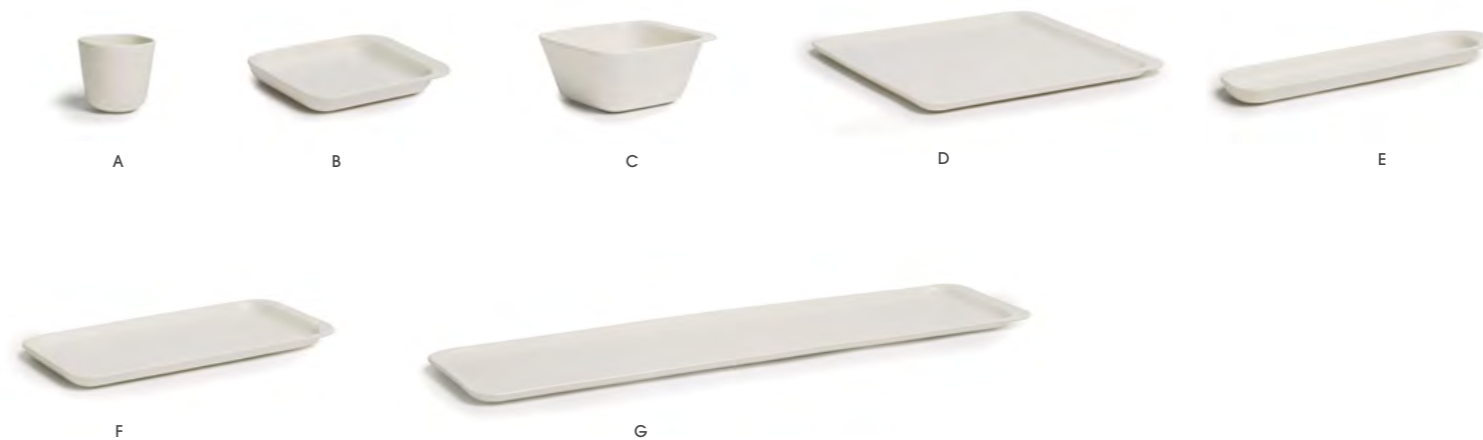

Les Essences Porcelain