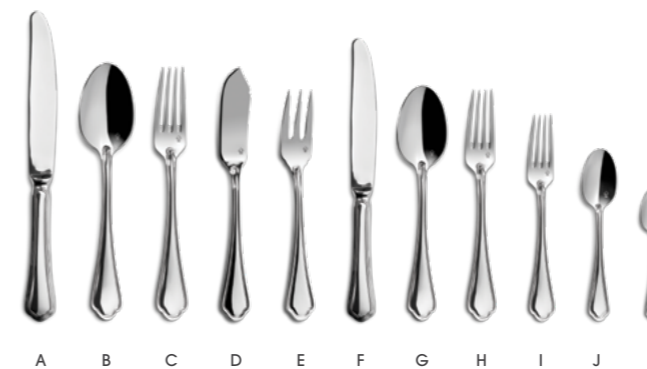

€	UE	MOQ	▶mm	✕mm
A 6895 CUCHILLO MESA table knife, couteau table, coltello tavola, tafelmesser	4,15 €	0/12/120/1920/5760	60	255	
B 6896 CUCHARA MESA table spoon, cuillère table, cucchiaio tavola, tafellöffel	3,84 €	0/12/120/1440/7200	60	209	3,5
C 6897 TENEDOR MESA table fork, fourchette table, forchetta tavola, tafelgabel	3,84 €	0/12/120/1440/7200	60	209	3,5
D 6898 PALA PESCADO fish knife, couteau poisson, coltello pesce, fischmesser	3,23 €	0/12/120/1440/7200	60	208	3
E 6899 TENEDOR PESCADO fish fork, fourchette poisson, forchetta pesce, fischgabel	3,23 €	0/12/120/1440/7200	60	190	3
F 6900 CUCHILLO POSTRE dessert knife, couteau dessert, coltello frutta, dessertmesser	3,54 €	0/12/120/1920/5760	60	232	
G 6901 CUCHARA POSTRE dessert spoon, cuillère dessert, cucchiaio frutta, dessertlöffel	3,23 €	0/12/120/1440/7200	60	190	3
H 6902 TENEDOR POSTRE dessert fork, fourchette dessert, forchetta frutta, dessertgabel	3,23 €	0/12/120/1440/7200	60	190	3
I 6903 TENEDOR LUNCH cake fork, fourchette gâteau, forchetta dolce, kuchengabel	2,50 €	0/12/120/2520/15120	60	170	3
J 6904 CUCHARA CAFÉ tea spoon, cuillère café, cucchiaio caffè, kaffeelöffel	2,50 €	0/12/120/2520/15120	60	142	3
K 6905 CUCHARA MOKA coffee/moka spoon, cuillère moka, cucchiaio moka, mokkalöffel	2,20 €	0/12/120/2520/15120	60	111	2
■ 9785 16 PIEZAS 16 pieces, écriin 16 pièces, bauletto 16 pz., 16 stück	73,40 €	1/0/2/5/50	2		3,5
■ 6906 24 PIEZAS 24 pieces, écriin 24 pièces, bauletto 24 pz., 24 stück	110,15 €	1/0/2/5/50	2		3,5
■ 8700 30 PIEZAS 30 pieces, écriin 30 pièces, bauletto 30 pz., 30 stück	125,15 €	1/0/2/5/50	2		3,5