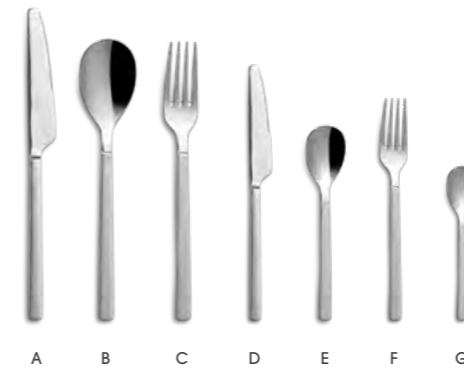

Oak

Q24

INOX 18/10 · 4MM · ESPEJO/MIRROR

	€	UE	MOQ	▶mm	✕mm
A 5898 CUCHILLO MESA table knife, couteau table, couteau tavola, tafelmesser	3,01 €	0/12/120/1920/5760	60	225	
B 5899 CUCHARA MESA table spoon, cuillère table, cucchiaio tavola, tafellöffel	3,11 €	0/12/120/1440/7200	60	200	4
C 5900 TENEDOR MESA table fork, fourchette table, forchetta tavola, tafelgabel	3,11 €	0/12/120/1440/7200	60	200	4
D 5895 CUCHILLO LUNCH cake knife, couteau gâteau, couteau dolce, kuchenmesser	2,46 €	0/12/120/1920/5760	60	184	
E 5893 CUCHARA CAFÉ tea spoon, cuillère café, cucchiaio caffè, kaffeelöffel	2,28 €	0/12/120/2520/15120	60	140	3,5
F 5894 TENEDOR LUNCH cake fork, fourchette gâteau, forchetta dolce, kuchengabel	2,53 €	0/12/120/2520/15120	60	160	3,5
G 5902 CUCHARA MOKA coffee/moka spoon, cuillère moka, cucchiaio moka, mokkalöffel	1,70 €	0/12/120/2520/15120	60	112	3
■ 9798 16 PIEZAS 16 pieces, écriin 16 pièces, bauletto 16 pz., 16 stück	50,19 €	1/0/2/5/50	2		4
■ 9797 24 PIEZAS 24 pieces, écriin 24 pièces, bauletto 24 pz., 24 stück	71,94 €	1/0/2/5/50	2		4
■ 8708 30 PIEZAS 30 pieces, écriin 30 pièces, bauletto 30 pz., 30 stück	84,03 €	1/0/2/5/50	2		4

■ | nuovo! new! nouveau! nuovo! neu!