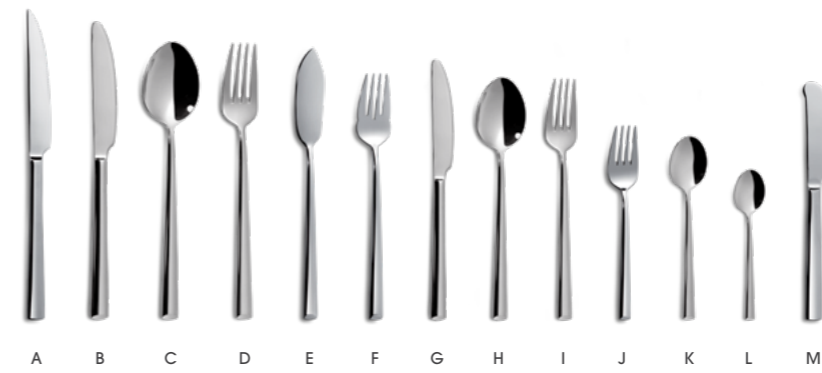

€	UE	MOQ	▶mm	✂mm
A 6696 CUCHILLO CHULETERO steak knife, couteau steak, coltello bistecca, steakmesser	3,33 €	0/12/120/1920/5760	60	235	
B 3139 CUCHILLO MESA table knife, couteau table, coltello tavola, tafelmesser	3,33 €	0/12/120/1920/5760	60	225	
C 3141 CUCHARA MESA table spoon, cuillère table, cucchiaio tavola, tafellöffel	3,25 €	0/12/120/1440/7200	60	211	4
D 3142 TENEDOR MESA table fork, fourchette table, forchetta tavola, tafelgabel	3,25 €	0/12/120/1440/7200	60	211	4
E 3143 PALA PESCADO fish knife, couteau poisson, coltello pesce, fischmesser	2,79 €	0/12/120/1440/7200	60	206	3,5
F 3144 TENEDOR PESCADO fish fork, fourchette poisson, forchetta pesce, fischgabel	2,79 €	0/12/120/1440/7200	60	186	3,5
G 3145 CUCHILLO POSTRE dessert knife, couteau dessert, coltello frutta, dessertmesser	2,60 €	0/12/120/1920/5760	60	195	
H 3146 CUCHARA POSTRE dessert spoon, cuillère dessert, cucchiaio frutta, dessertlöffel	2,61 €	0/12/120/1440/7200	60	188	3,5
I 3147 TENEDOR POSTRE dessert fork, fourchette dessert, forchetta frutta, dessertgabel	2,61 €	0/12/120/1440/7200	60	186	3,5
J 3148 TENEDOR LUNCH cake fork, fourchette gâteau, forchetta dolce, kuchengabel	1,88 €	0/12/120/2520/15120	60	147	3
K 3149 CUCHARA CAFÉ tea spoon, cuillère café, cucchiaio caffè, kaffeelöffel	1,88 €	0/12/120/2520/15120	60	139	3
L 3150 CUCHARA MOKA coffee/moka spoon, cuillère moka, cucchiaio moka, mokkalöffel	1,46 €	0/12/120/2520/15120	60	114	2,5
M 3176 PALA MANTEQUILLA butter knife, couteau beurre, coltello burro, buttermesser	2,50 €	0/12/120/1440/7200	60	180	
9774 16 PIEZAS 16 pieces, écriin 16 pièces, bauletto 16 pz., 16 stück	54,20 €	1/0/2/5/50	2		4
5960 24 PIEZAS 24 pieces, écriin 24 pièces, bauletto 24 pz., 24 stück	81,30 €	1/0/2/5/50	2		4
8689 30 PIEZAS 30 pieces, écriin 30 pièces, bauletto 30 pz., 30 stück	92,50 €	1/0/2/5/50	2		4