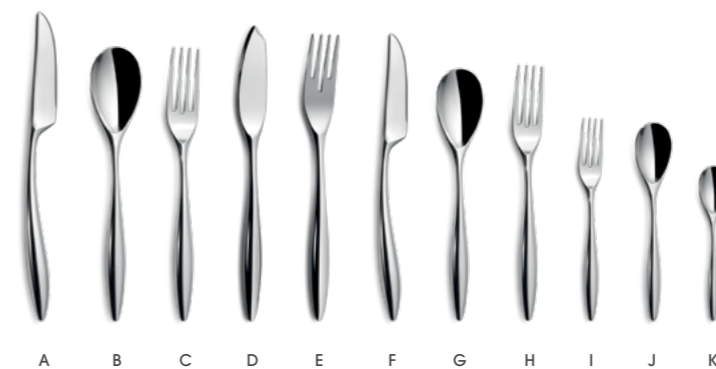

# Baobab

Q15

INOX 18/10 · 11MM · ESPEJO/MIRROR

	€	UE	MOQ	▶mm	✕mm
<b>A</b> 6423 CUCHILLO MESA table knife, couteau table, coltello tavola, tafelmesser	9,03 €	0/12/120/1920/5760	60	226	
<b>B</b> 6424 CUCHARA MESA table spoon, cuillère table, cucchiaio tavola, tafellöffel	9,03 €	0/12/120/1440/7200	60	200	11
<b>C</b> 6425 TENEDOR MESA table fork, fourchette table, forchetta tavola, tafelgabel	9,03 €	0/12/120/1440/7200	60	200	11
<b>D</b> 6426 PALA PESCADO fish knife, couteau poisson, coltello pesce, fischmesser	9,74 €	0/12/120/1440/7200	60	216	11
<b>E</b> 6427 TENEDOR PESCADO fish fork, fourchette poisson, forchetta pesce, fischgabel	9,74 €	0/12/120/1440/7200	60	210	11
<b>F</b> 6428 CUCHILLO POSTRE dessert knife, couteau dessert, coltello frutta, dessertmesser	8,63 €	0/12/120/1920/5760	60	210	
<b>G</b> 6429 CUCHARA POSTRE dessert spoon, cuillère dessert, cucchiaio frutta, dessertlöffel	8,63 €	0/12/120/1440/7200	60	185	10,5
<b>H</b> 6430 TENEDOR POSTRE dessert fork, fourchette dessert, forchetta frutta, dessertgabel	8,63 €	0/12/120/1440/7200	60	187	10,5
<b>I</b> 6431 TENEDOR LUNCH cake fork, fourchette gâteau, forchetta dolce, kuchengabel	5,36 €	0/12/120/2520/15120	60	148	8,5
<b>J</b> 6432 CUCHARA CAFÉ tea spoon, cuillère café, cucchiaio caffè, kaffeelöffel	5,08 €	0/12/120/2520/15120	60	145	8
<b>K</b> 6433 CUCHARA MOKA coffee/moka spoon, cuillère moka, cucchiaio moka, mokkalöffel	3,84 €	0/12/120/2520/15120	60	113	6,5
<b>■</b> 9781 16 PIEZAS 16 pieces, écriin 16 pièces, bauletto 16 pz., 16 stück	141,04 €	1/0/2/5/50	2		11
6472 24 PIEZAS 24 pieces, écriin 24 pièces, bauletto 24 pz., 24 stück	214,43 €	1/0/2/5/50	2		11
<b>■</b> 8696 30 PIEZAS 30 pieces, écriin 30 pièces, bauletto 30 pz., 30 stück	241,92 €	1/0/2/5/50	2		11