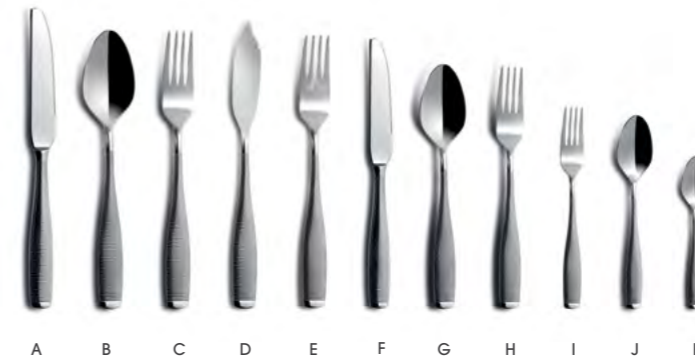

■ | nuel | new | nouveau | nuovo | neu |