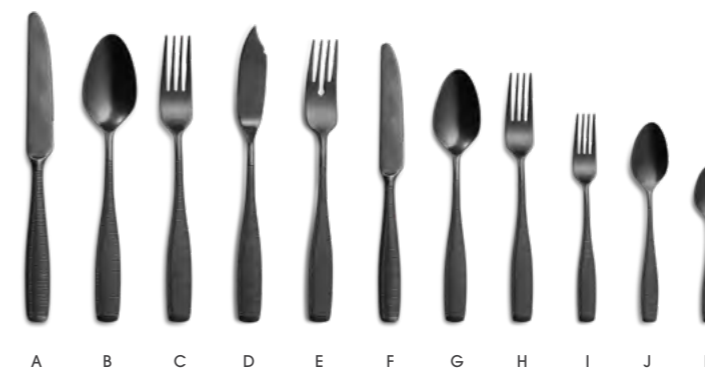

€	UE	MOQ	▶mm	✕mm
A 6962 CUCHILLO MESA table knife, couteau table, coltello tavola, tafelmesser	7,66 €	0/12/120/1920/5760	60	235	
B 6963 CUCHARA MESA table spoon, cuillère table, cucchiaio tavola, tafelöffel	7,75 €	0/12/120/1440/7200	60	215	4,5
C 6964 TENEDOR MESA table fork, fourchette table, forchetta tavola, tafelgabel	7,75 €	0/12/120/1440/7200	60	214	4,5
D 6965 PALA PESCADO fish knife, couteau poisson, coltello pesce, fischmesser	7,75 €	0/12/120/1440/7200	60	221	4,5
E 6966 TENEDOR PESCADO fish fork, fourchette poisson, forchetta pesce, fischgabel	7,75 €	0/12/120/1440/7200	60	210	4,5
F 6967 CUCHILLO POSTRE dessert knife, couteau dessert, coltello frutta, dessertmesser	7,25 €	0/12/120/1920/5760	60	208	
G 6968 CUCHARA POSTRE dessert spoon, cuillère dessert, cucchiaio frutta, dessertlöffel	7,04 €	0/12/120/1440/7200	60	189	4
H 6969 TENEDOR POSTRE dessert fork, fourchette dessert, forchetta frutta, dessertgabel	7,04 €	0/12/120/1440/7200	60	186	4
I 6970 TENEDOR LUNCH cake fork, fourchette gâteau, forchetta dolce, kuchengabel	5,63 €	0/12/120/2520/15120	60	156	3
J 6971 CUCHARA CAFÉ tea spoon, cuillère café, cucchiaio caffè, kaffeelöffel	5,63 €	0/12/120/2520/15120	60	150	3
K 6972 CUCHARA MOKA coffee/moka spoon, cuillère moka, cucchiaio moka, mokkalöffel	5,21 €	0/12/120/2520/15120	60	118	2,5
■ 9787 16 PIEZAS 16 pieces, écriin 16 pièces, bauletto 16 pz., 16 stück	132,06 €	1/0/2/5/50	2		4,5
■ 6973 24 PIEZAS 24 pieces, écriin 24 pièces, bauletto 24 pz., 24 stück	198,14 €	1/0/2/5/50	2		4,5
■ 8702 30 PIEZAS 30 pieces, écriin 30 pièces, bauletto 30 pz., 30 stück	231,88 €	1/0/2/5/50	2		4,5