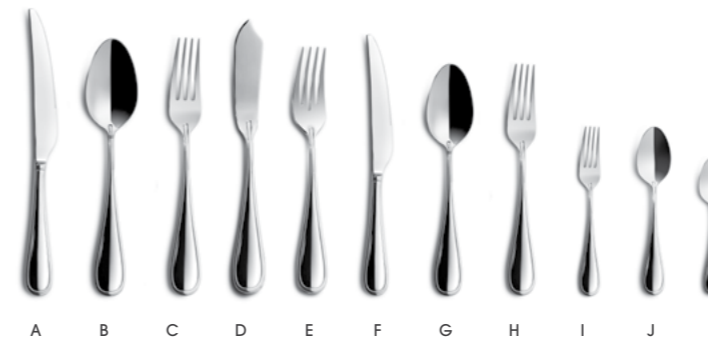

■ | nuel | new | nouveau | nuovo | neu |