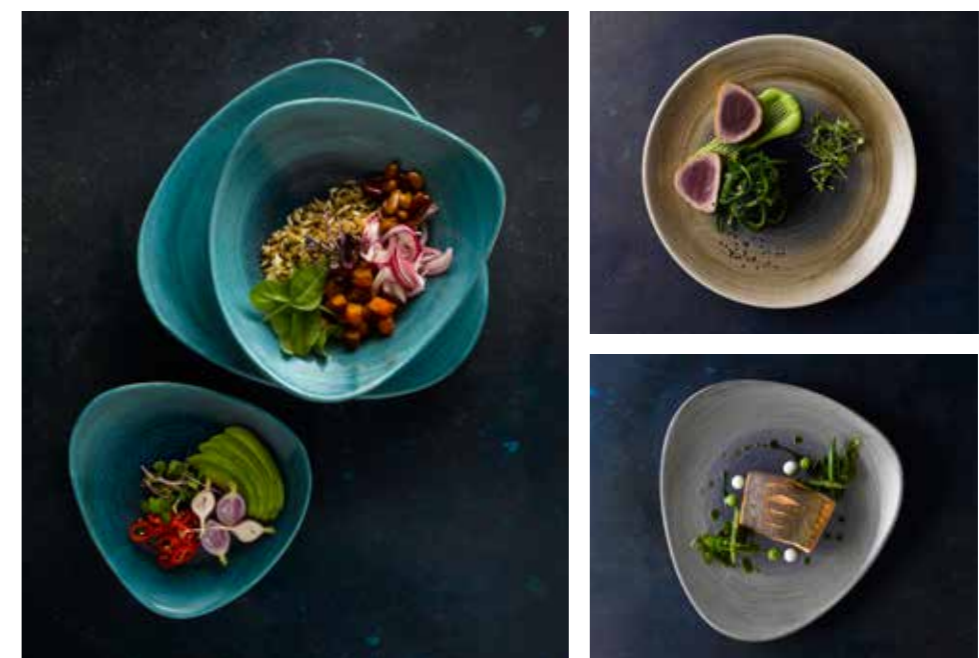

Stonecast®

Aqueous

- Stonecast Aqueous is inspired by the fluidity of water, the hand finished, premium design emulates a liquid pooling effect. The nature of the manufacturing process means that every piece will be unique, adding to the overall charm of the product.
- Stonecast Aqueous se inspira en la fluidez del agua, el diseño acabado a mano emula un efecto de pooling líquido. La naturaleza del proceso de fabricación hace que cada pieza sea única, lo que aumenta el encanto general del producto.
- Stonecast Aqueous ist inspiriert von der Flüssigkeit des Wassers, das handgefertigte, hochwertige Design simuliert einen Flüssigkeits-Pooling-Effekt. Aufgrund des Herstellungsprozesses ist jedes Stück ein Unikat und trägt dadurch zum gesamten Charme des Produkts bei.
- Stonecast Aqueous si ispira alla fluidità dell'acqua, rifinito a mano, questo design di alta qualità emula l'effetto liquido del movimento dell'acqua. Il metodo di produzione si caratterizza per il fatto che ogni pezzo è unico, contribuendo così al fascino complessivo del prodotto.
- Stonecast Aqueous inspirée par la fluidité d'eau, fini à la main cette conception de qualité supérieure procure un effet de liquide stagnant. La nature du processus de fabrication signifie que chaque œuvre sera unique, ajoutant au charme général du produit.